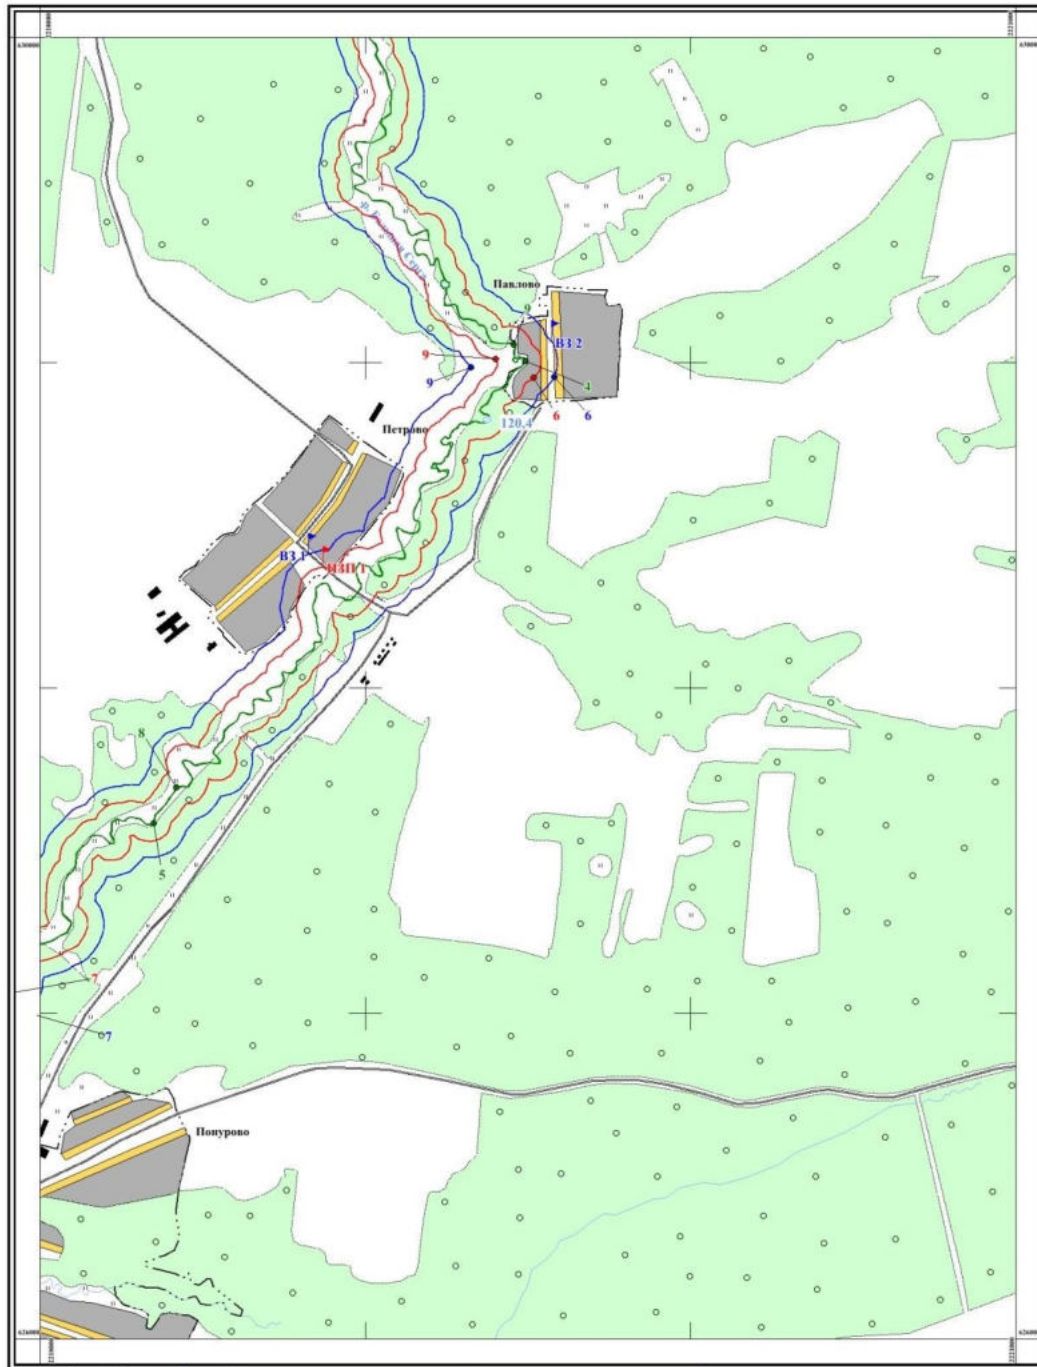

298
Схема №3

Лист 3

МИНИСТЕРСТВО ЭКОЛОГИИ И ПРИРОДНЫХ РЕСУРСОВ
НИЖЕГОРОДСКОЙ ОБЛАСТИ

река Большая Серга

Система координат - МСК 52
РФ, Нижегородская область,
Ковernerский муниципальный район

ДЛЯ СЛУЖЕБНОГО ПОЛЬЗОВАНИЯ