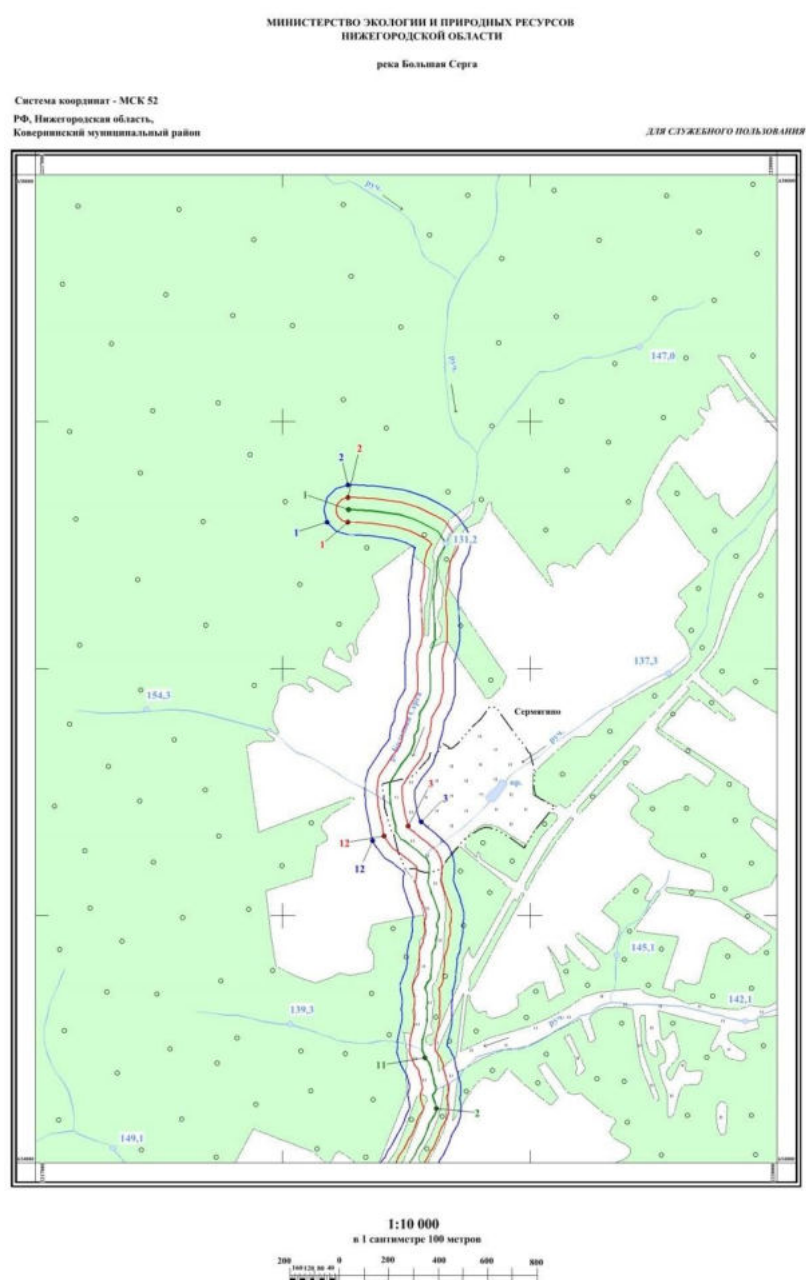

ПРИЛОЖЕНИЕ 4
к приказу министерства экологии и
природных ресурсов Нижегородской
области
от «   » 25.02.2022 №   319-45/22П/од

**Графическое описание границ
водоохранных зон и прибрежных защитных полос, местоположения береговых
линий (границ водных объектов) реки Большая Серга (Серго) на территории
Ковернинского муниципального округа Нижегородской области
Схема №1**