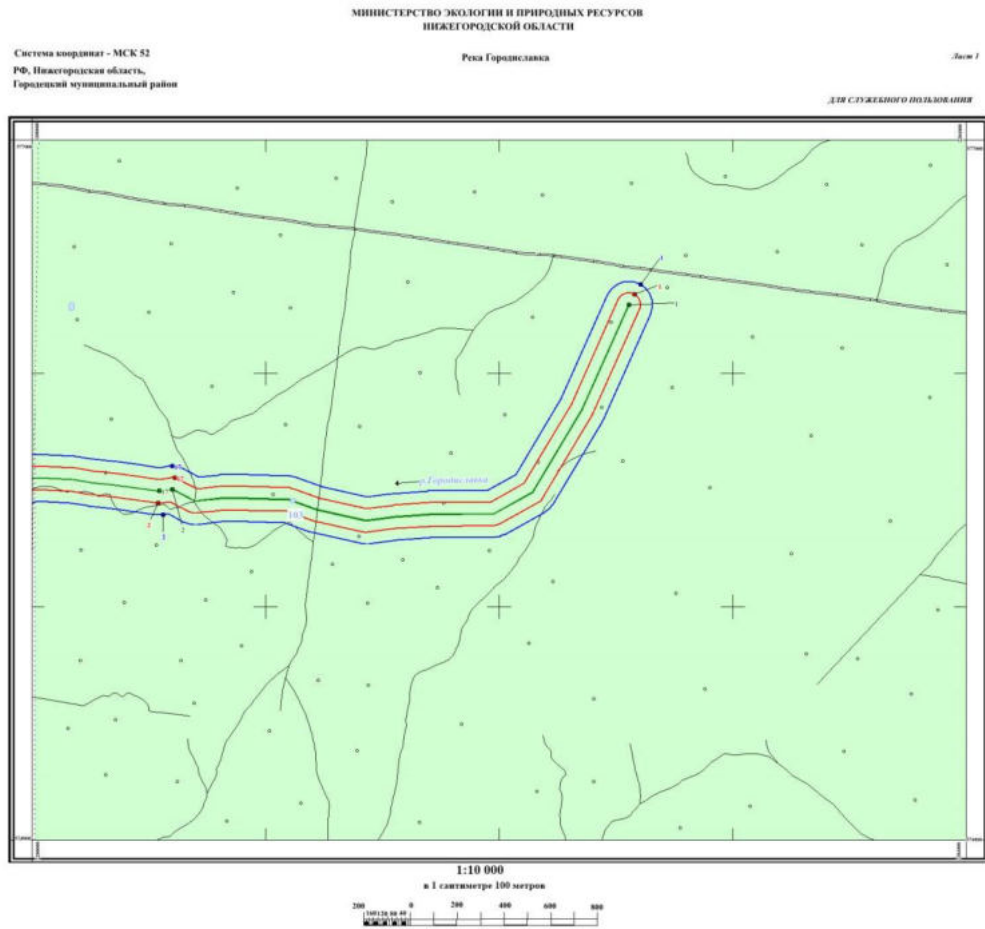

ПРИЛОЖЕНИЕ 4
к приказу министерства экологии и
природных ресурсов Нижегородской
области
от «_____» 17.03.2022 № 319-90/3/22П/од

**Графическое описание границ
водоохранных зон и прибрежных защитных полос, местоположения береговых
линий (границ водных объектов) реки Городиславка на территории Городецкого
муниципального района Нижегородской области**

Схема №1