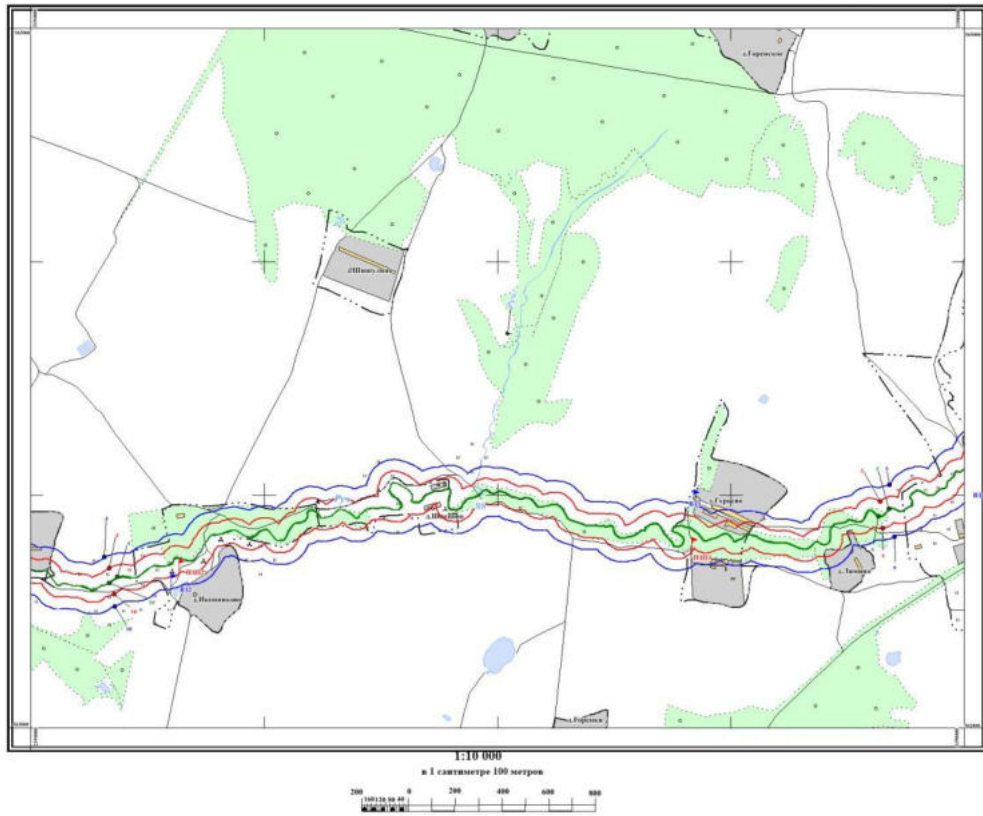

142 Схема №2

МИНИСТЕРСТВО ЭКОЛОГИИ И ПРИРОДНЫХ РЕСУРСОВ
НИЖЕГОРОДСКОЙ ОБЛАСТИ

Река без названия у с.Валовое

Лист 2

ДЛЯ СЛУЖЕБНОГО ПОЛЬЗОВАНИЯ