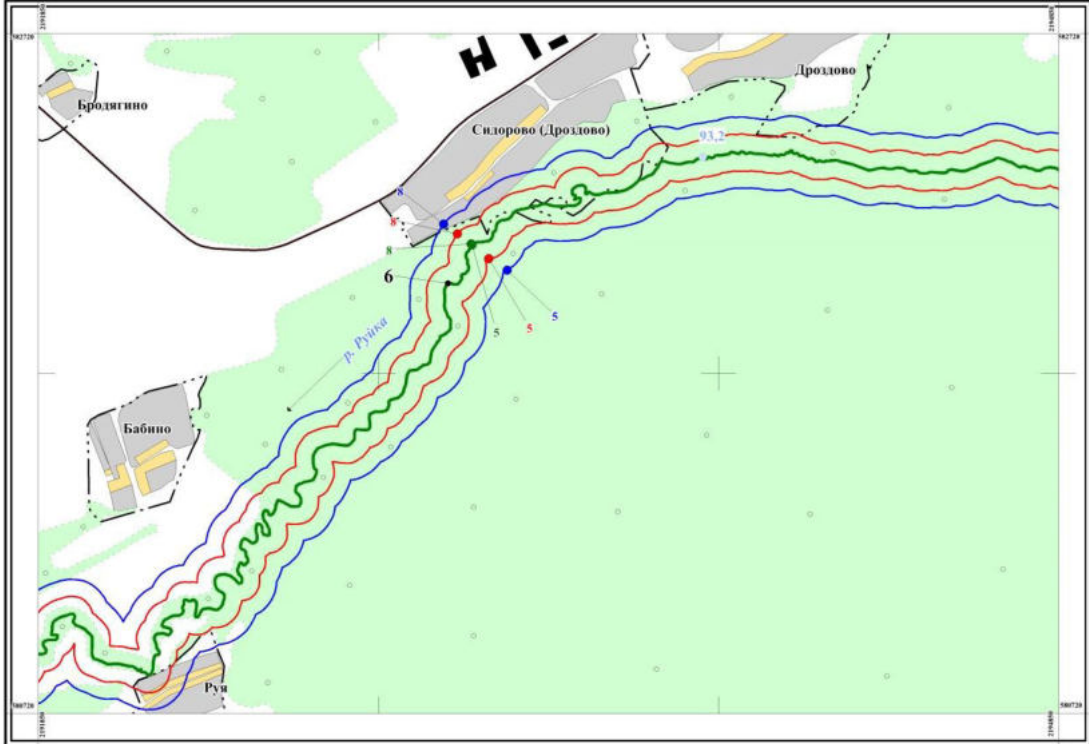

река Руйка

ДЛЯ СЛУЖЕБНОГО ПОЛЬЗОВАНИЯ

1:10 000

в 1 сантиметре 100 метров

Схема №5

МИНИСТЕРСТВО ЭКОЛОГИИ И ПРИРОДНЫХ РЕСУРСОВ  
НИЖЕГОРОДСКОЙ ОБЛАСТИ

Лист 5

Система координат - МСК 52  
РФ, Нижегородская область,  
Городской муниципальный район