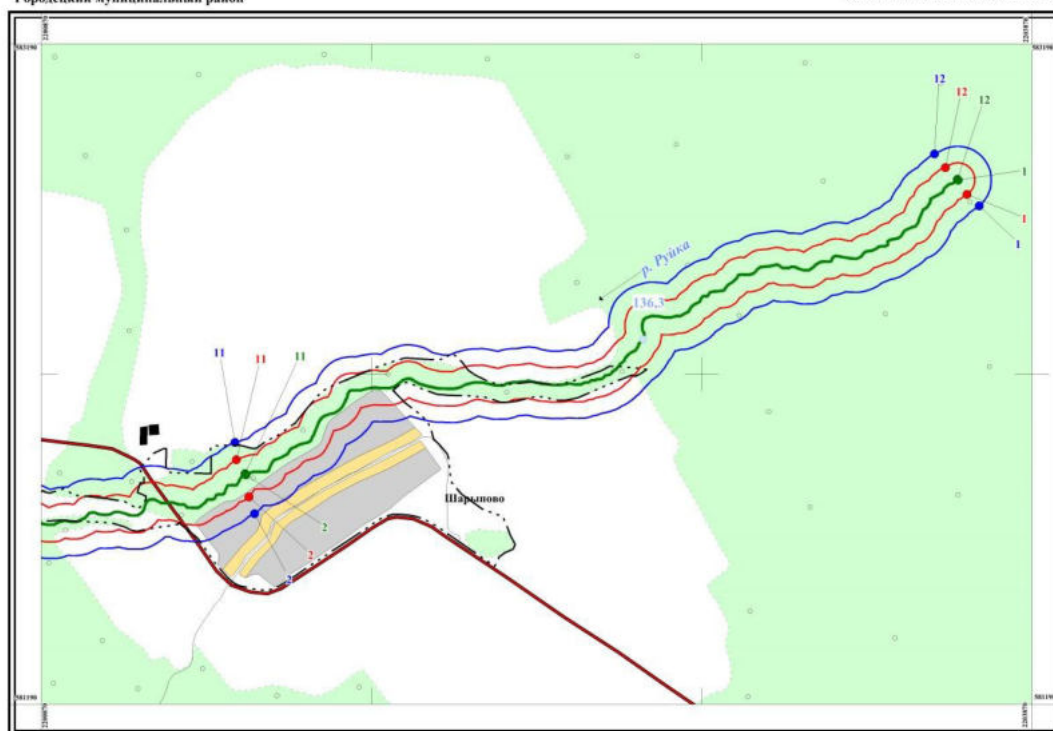

ПРИЛОЖЕНИЕ 4
к приказу министерства экологии и
природных ресурсов Нижегородской
области
от «_____» 17.03.2022 № 319-90/9/22П/од

**Графическое описание границ
водоохранных зон и прибрежных защитных полос, местоположения береговых
линий (границ водных объектов) реки Руйка на территории Городецкого
муниципального района Нижегородской области**

Схема №1

МИНИСТЕРСТВО ЭКОЛОГИИ И ПРИРОДНЫХ РЕСУРСОВ
НИЖЕГОРОДСКОЙ ОБЛАСТИ

Лист 1

Система координат - МСК 52
РФ, Нижегородская область,
Городецкий муниципальный район

река Руйка

ДЛЯ СЛУЖЕБНОГО ПОЛЬЗОВАНИЯ

1:10 000

в 1 сантиметре 100 метров