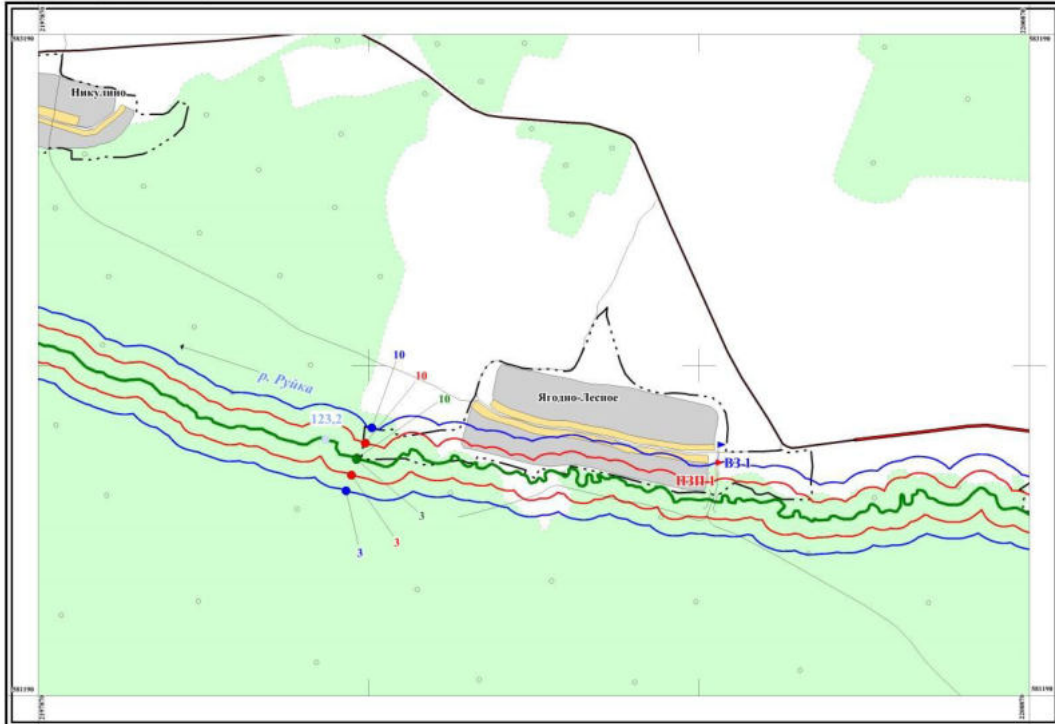

342
Схема №2

МИНИСТЕРСТВО ЭКОЛОГИИ И ПРИРОДНЫХ РЕСУРСОВ
НИЖЕГОРОДСКОЙ ОБЛАСТИ

Лист 2

Система координат - МСК 52
РФ, Нижегородская область,
Городецкий муниципальный район

река Руйка

ДЛЯ СЛУЖЕБНОГО ПОЛЬЗОВАНИЯ