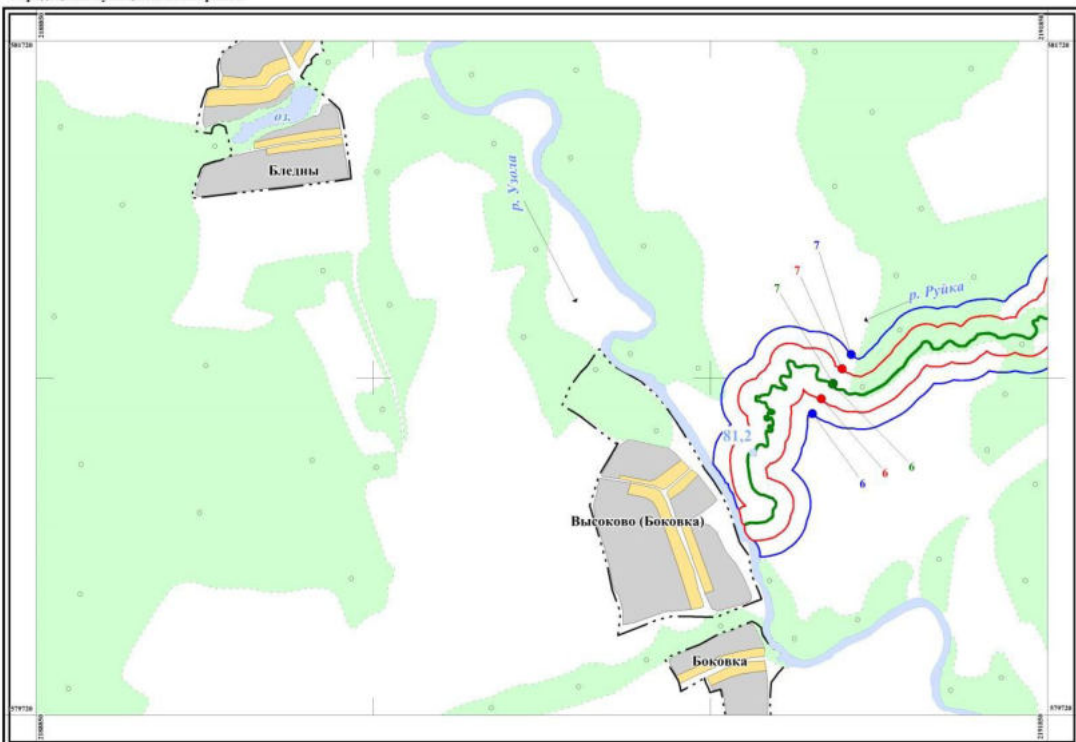

1:10 000

в 1 сантиметре 100 метров