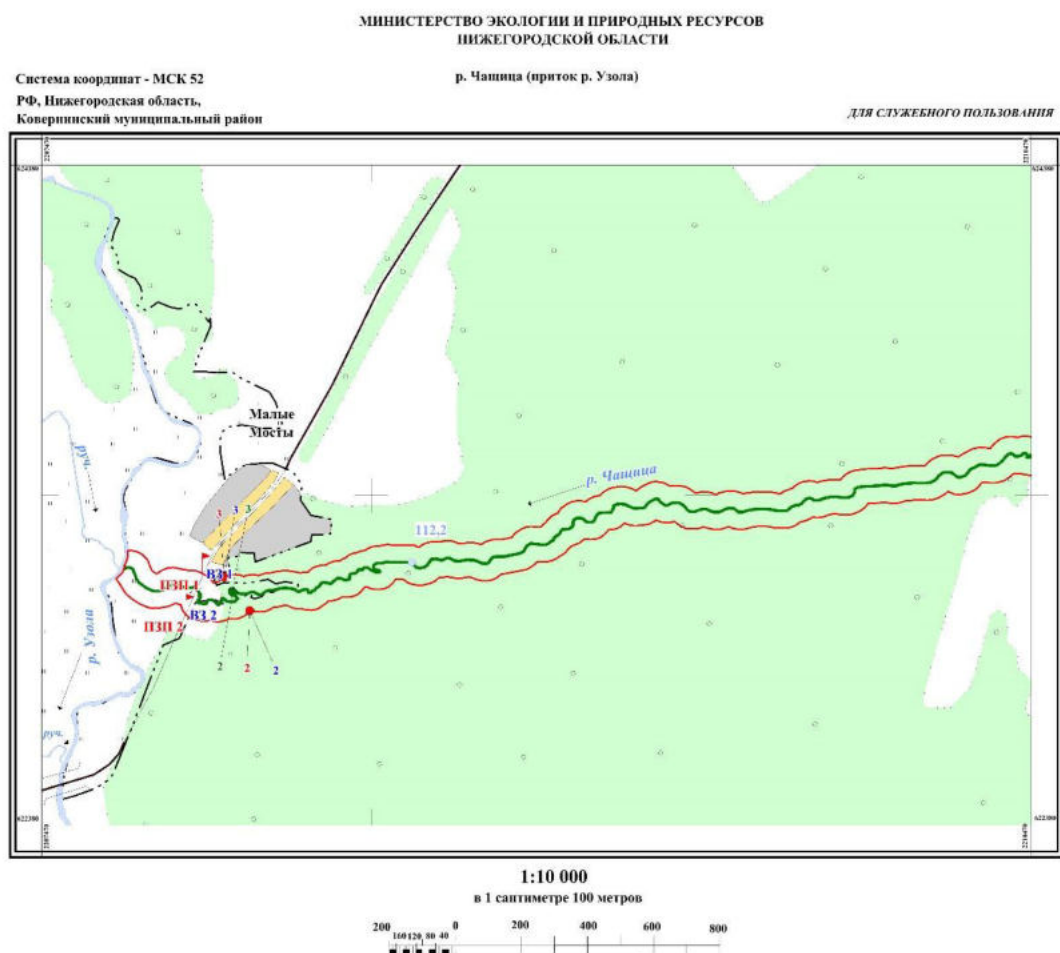

ПРИЛОЖЕНИЕ 4
к приказу министерства экологии и
природных ресурсов Нижегородской
области
от «___» 21.03.2022 № 319-170/22П/од

**Графическое описание границ
водоохранных зон и прибрежных защитных полос, местоположения береговых
линий (границ водных объектов) реки Чащица (притока реки Узола) на
территории Ковернинского муниципального округа Нижегородской области**

Схема № 1