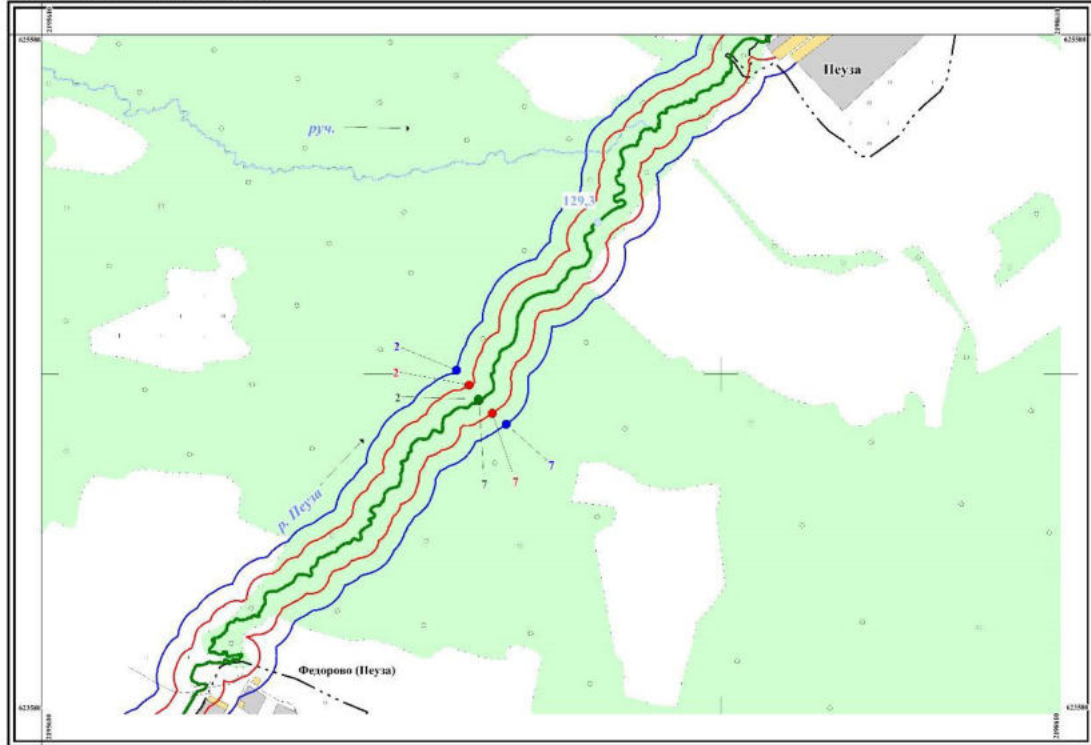

183
Схема № 2

МИНИСТЕРСТВО ЭКОЛОГИИ И ПРИРОДНЫХ РЕСУРСОВ
НИЖЕГОРОДСКОЙ ОБЛАСТИ

Лист 2

Система координат - МСК 52
РФ, Нижегородская область,
Ковернинский муниципальный район

р. Пеуза (приток р. Узола)

ДЛЯ СЛУЖЕБНОГО ПОЛЬЗОВАНИЯ