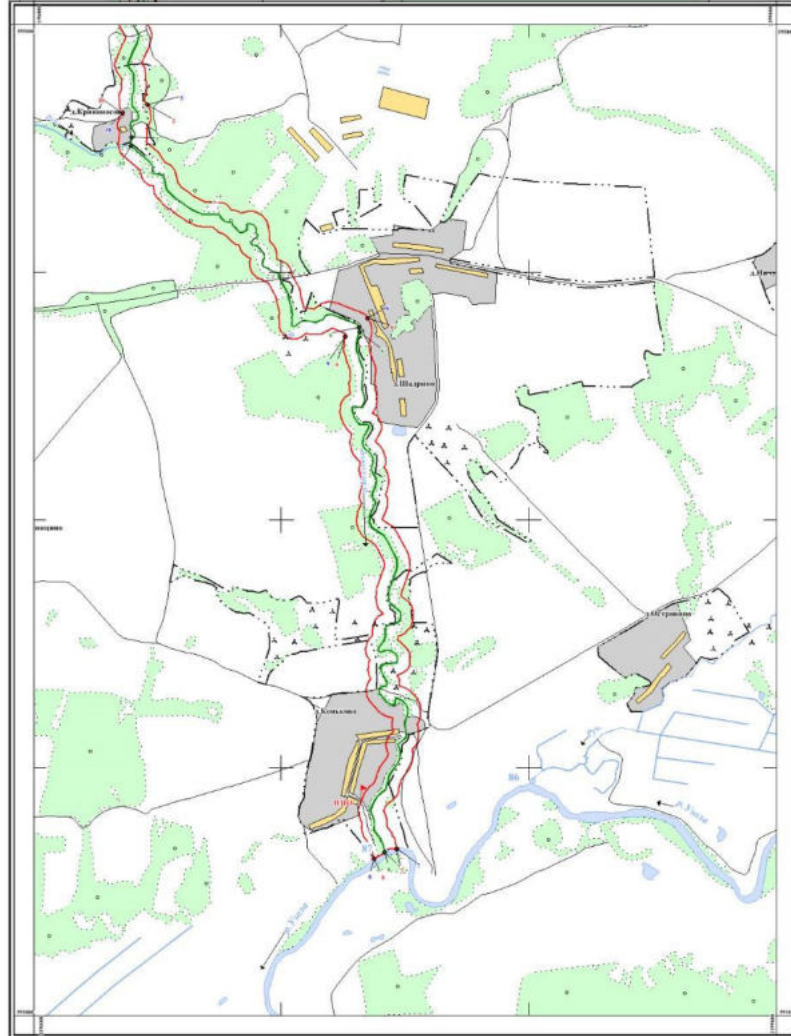

105

Схема № 3

МИНИСТЕРСТВО ЭКОЛОГИИ И ПРИРОДНЫХ РЕСУРСОВ
НИЖЕГОРОДСКОЙ ОБЛАСТИ

Лист 1

Река Козловка (приток река Узола)

Система координат - МСК 52
РФ, Нижегородская область,
Гордеевский муниципальный район

ДЛЯ СЛУЖЕБНОГО ПОЛЬЗОВАНИЯ

Условные обозначения:

- граница береговой линии
- граница водоохранной зоны
- граница прибрежной защитной полосы
- граница субъекта Российской Федерации
- граница муниципального образования
- граница населенного пункта
- обозначение опорной точки границы береговой линии
- обозначение опорной точки границы водоохранной зоны
- обозначение опорной точки границы прибрежной защитной полосы
- обозначение информационного знака водоохранной зоны
- обозначение информационного знака прибрежной защитной полосы
- обозначение водопользователей
- обозначение сооружений
- обозначение гидротехнических сооружений
- обозначение гидротехнических сооружений