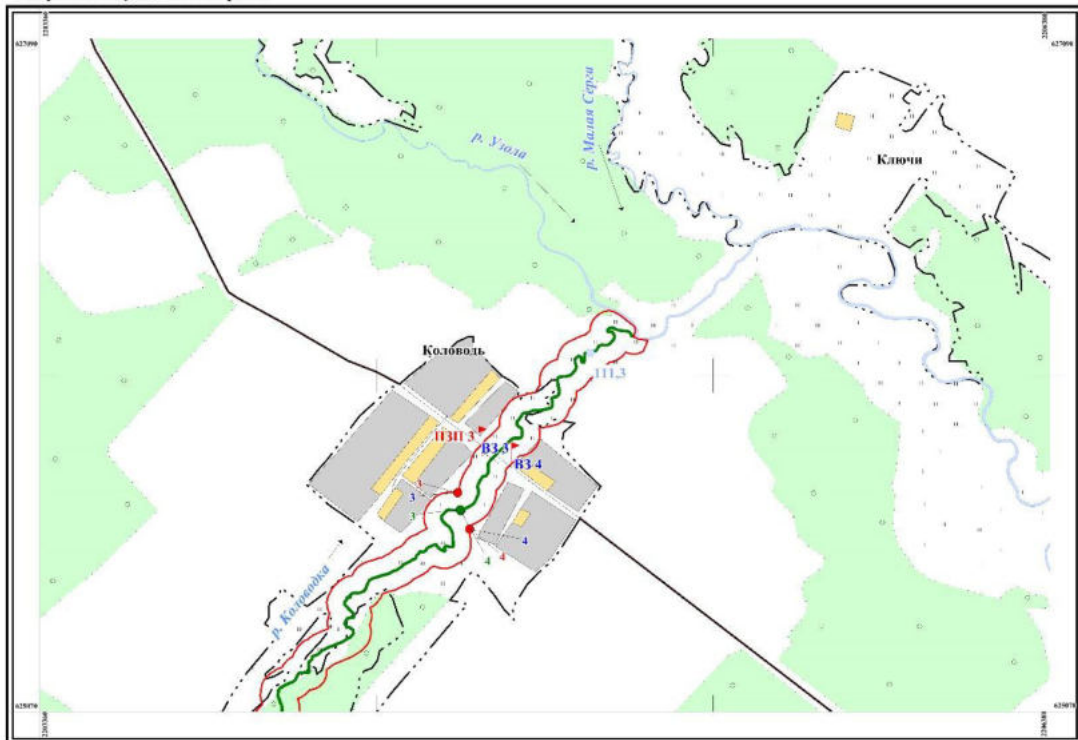

140 Схема № 3

МИНИСТЕРСТВО ЭКОЛОГИИ И ПРИРОДНЫХ РЕСУРСОВ
НИЖЕГОРОДСКОЙ ОБЛАСТИ

Лист 3

Система координат - МСК 52
РФ, Нижегородская область,
Ковернинский муниципальный район

р. Коловодка (приток р. Узола)

ДЛЯ СЛУЖЕБНОГО ПОЛЬЗОВАНИЯ

Условные обозначения:

- граница береговой линии
- граница водоохранной зоны
- граница прибрежной защитной полосы
- граница субъекта Российской Федерации
- граница муниципального образования
- граница населенного пункта
- обозначение опорной точки границы береговой линии
- обозначение опорной точки границы водоохранной зоны
- обозначение опорной точки границы прибрежной защитной полосы
- обозначение информационного знака водоохранной зоны
- обозначение информационного знака прибрежной защитной полосы
- обозначение водопользователей
- обозначение сооружений
- обозначение гидротехнических сооружений
- обозначение гидротехнических сооружений