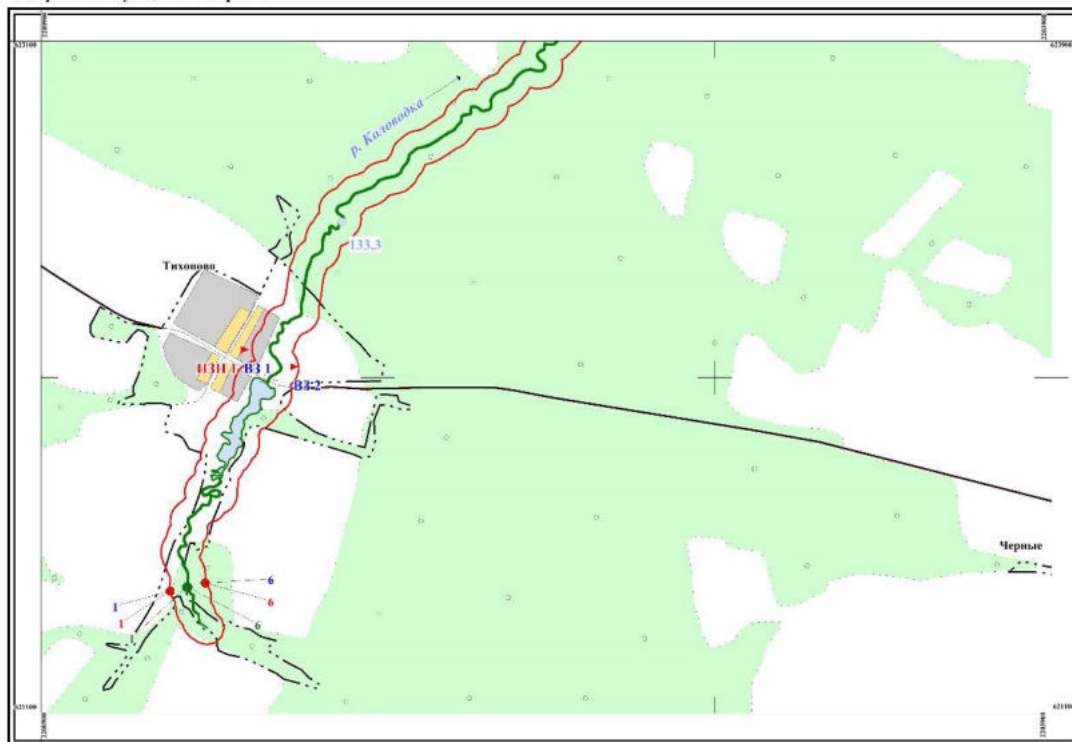

ПРИЛОЖЕНИЕ 4
к приказу министерства экологии и
природных ресурсов Нижегородской
области 21.03.2022 319-182/22П/од
от «___» _____ № _____

**Графическое описание границ
водоохранных зон и прибрежных защитных полос, местоположения береговых
линий (границ водных объектов) реки Коловодка (притока реки Узола) на
территории Ковернинского муниципального округа Нижегородской области**

Схема № 1

МИНИСТЕРСТВО ЭКОЛОГИИ И ПРИРОДНЫХ РЕСУРСОВ
НИЖЕГОРОДСКОЙ ОБЛАСТИ

Лист 1

Система координат - МСК 52
РФ, Нижегородская область,
Ковернинский муниципальный район

р. Коловодка (приток р. Узола)

ДЛЯ СЛУЖЕБНОГО ПОЛЬЗОВАНИЯ