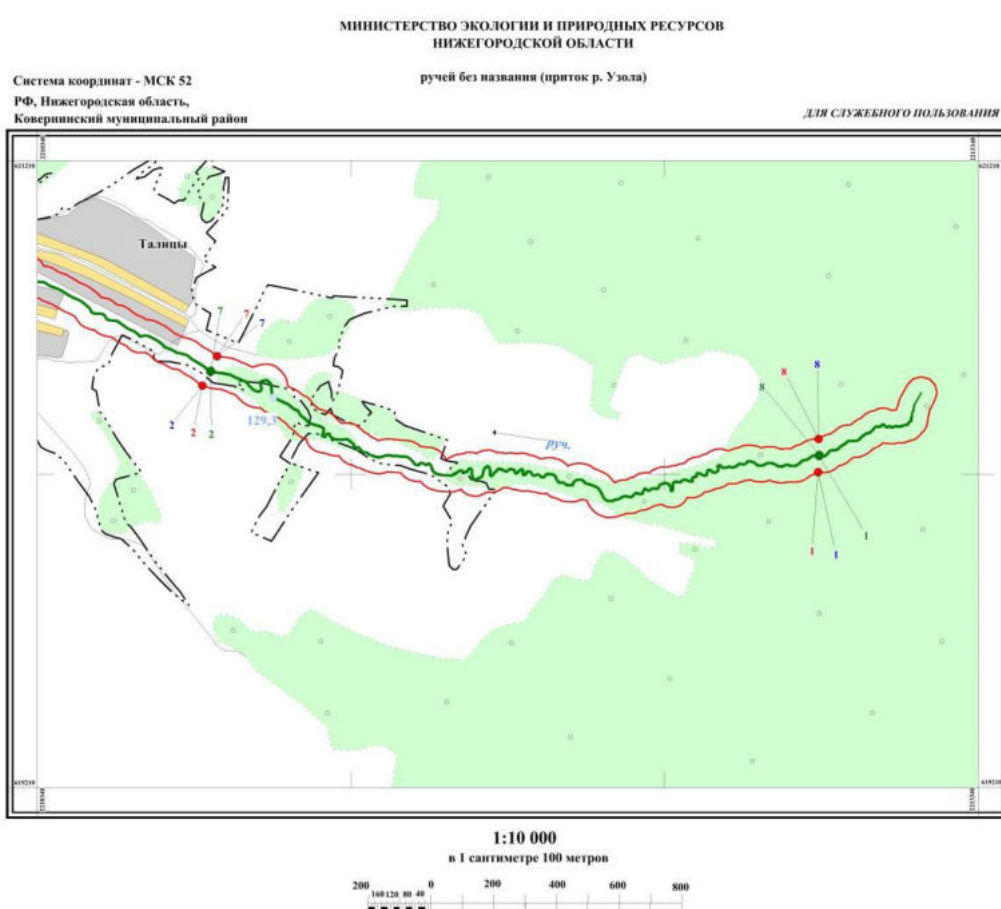

ПРИЛОЖЕНИЕ 4
к приказу министерства
экологии и природных ресурсов
Нижегородской области
от «___» 22.03.2022 № 319-193/22П/од

**Графическое описание границ
водоохранных зон и прибрежных защитных полос, местоположения
береговых линий (границ водных объектов) ручья б/н (притока реки Узола)
на территории Ковернинского муниципального округа Нижегородской
области**

Схема № 1