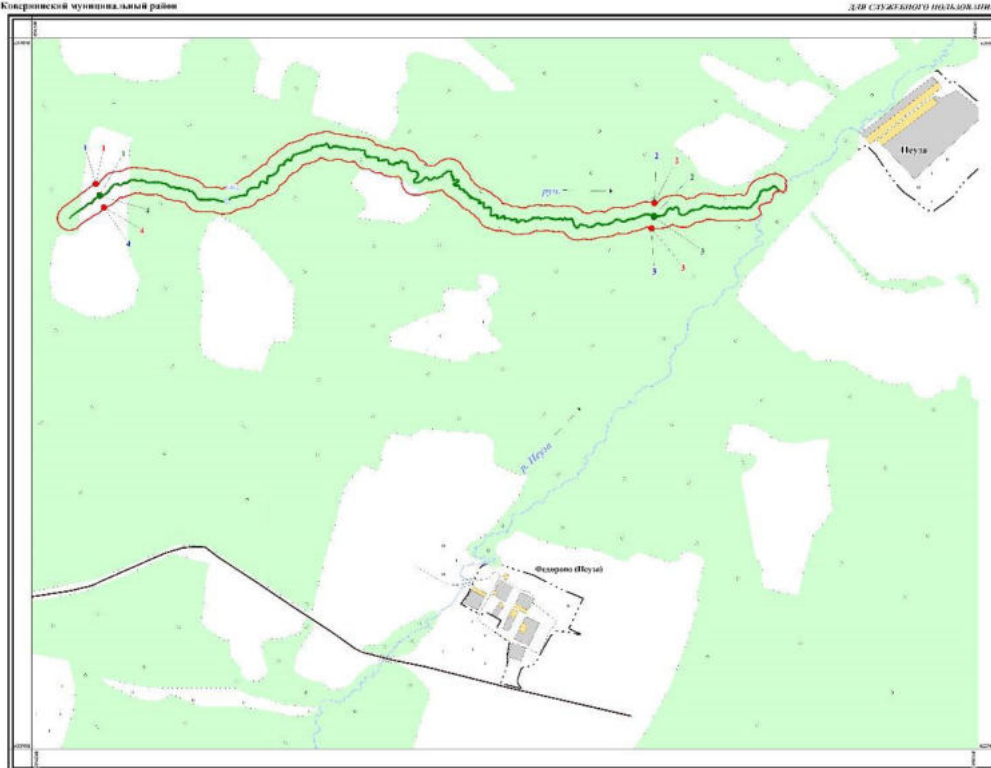

ПРИЛОЖЕНИЕ 4
к приказу министерства экологии и
природных ресурсов Нижегородской
области
от «_____» 22.03.2022 № 319-200/22П/од

**Графическое описание границ
водоохранных зон и прибрежных защитных полос, местоположения береговых
линий (границ водных объектов) ручья б/н (приток реки Пеуза притока реки
Узола) на территории Ковернинского муниципального округа Нижегородской
области**
Схема № 1

МИНИСТЕРСТВО ЭКОЛОГИИ И ПРИРОДНЫХ РЕСУРСОВ
НИЖЕГОРОДСКОЙ ОБЛАСТИ

ручей без названия (приток притока р. Узола)

Д.09 С/ЭКОЛОГИИ И ПРИРОДНЫХ РЕСУРСОВ

1:10 000
в 1 сантиметре 100 метров
0 200 400 600 800