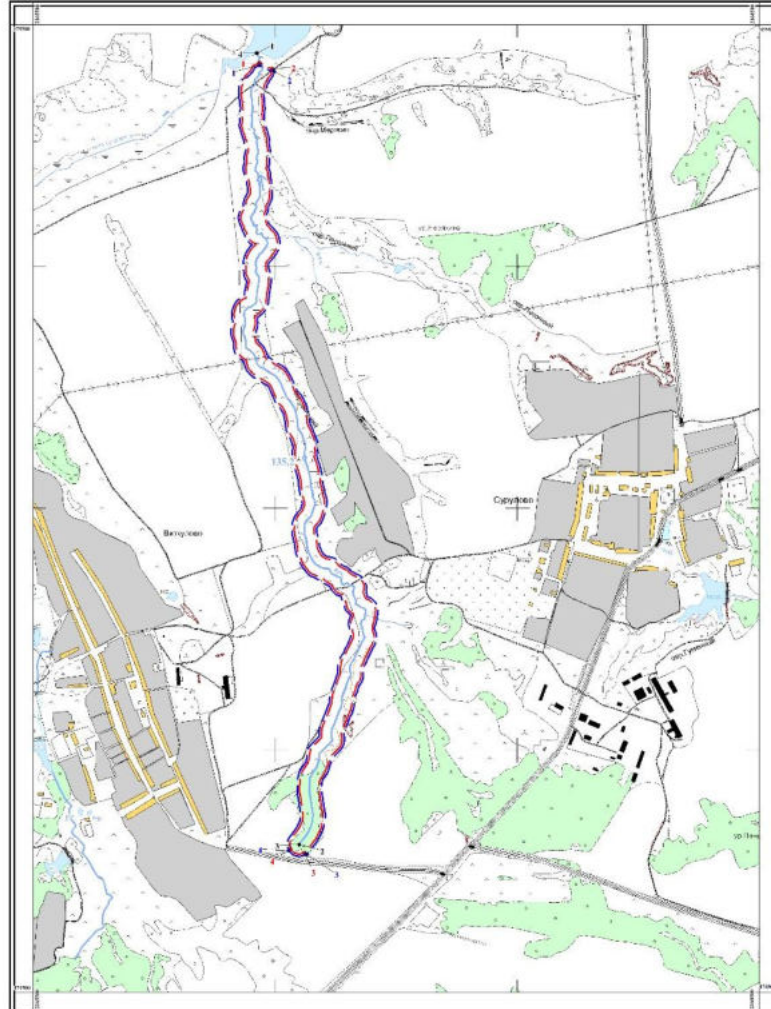

Схема № 5

МИНИСТЕРСТВО ЭКОЛОГИИ И ПРИРОДНЫХ РЕСУРСОВ
НИЖЕГОРОДСКОЙ ОБЛАСТИ
Ручей без названия (приток реки Угрюмка)

ДЛЯ СЛУЖЕБНОГО ПОЛЬЗОВАНИЯ