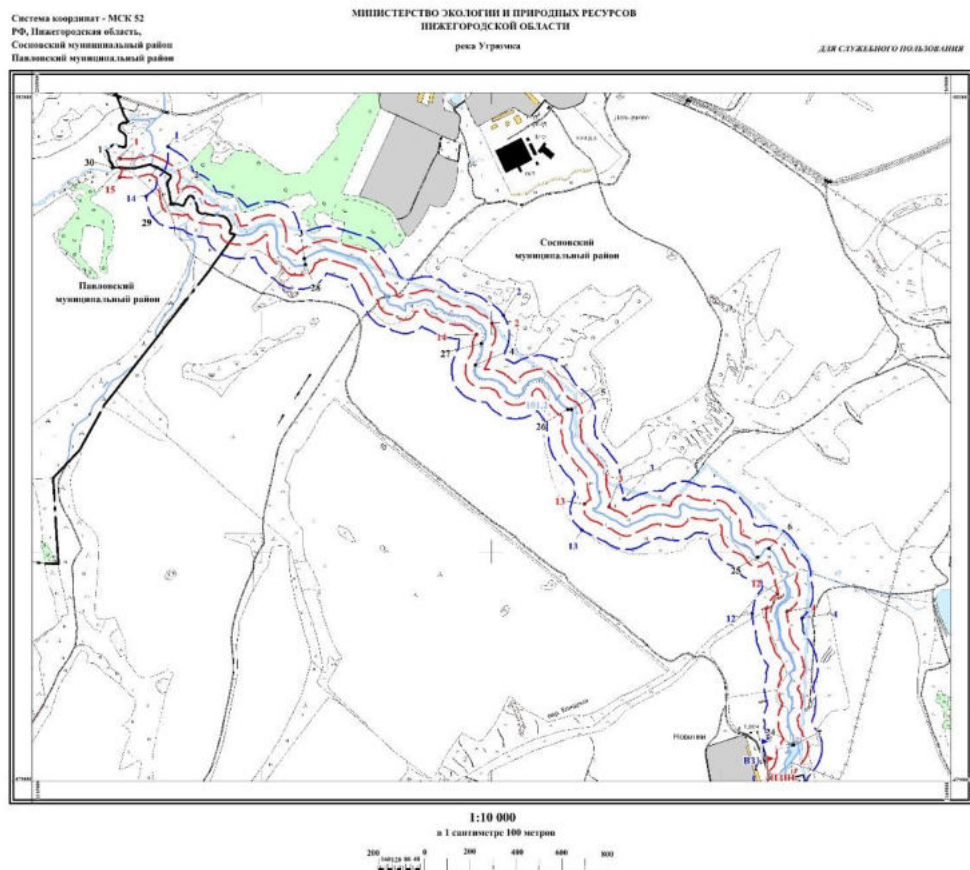

ПРИЛОЖЕНИЕ 4
к приказу министерства экологии и
природных ресурсов Нижегородской
области
от 30.03.2022 319-424/22П/од

**Графическое описание границ
береговых линий (границ водных объектов), границ водоохранных зон и
прибрежных защитных полос реки Угрюмка и ее притоков на
территории Сосновского муниципального района Нижегородской
области**

Схема № 1