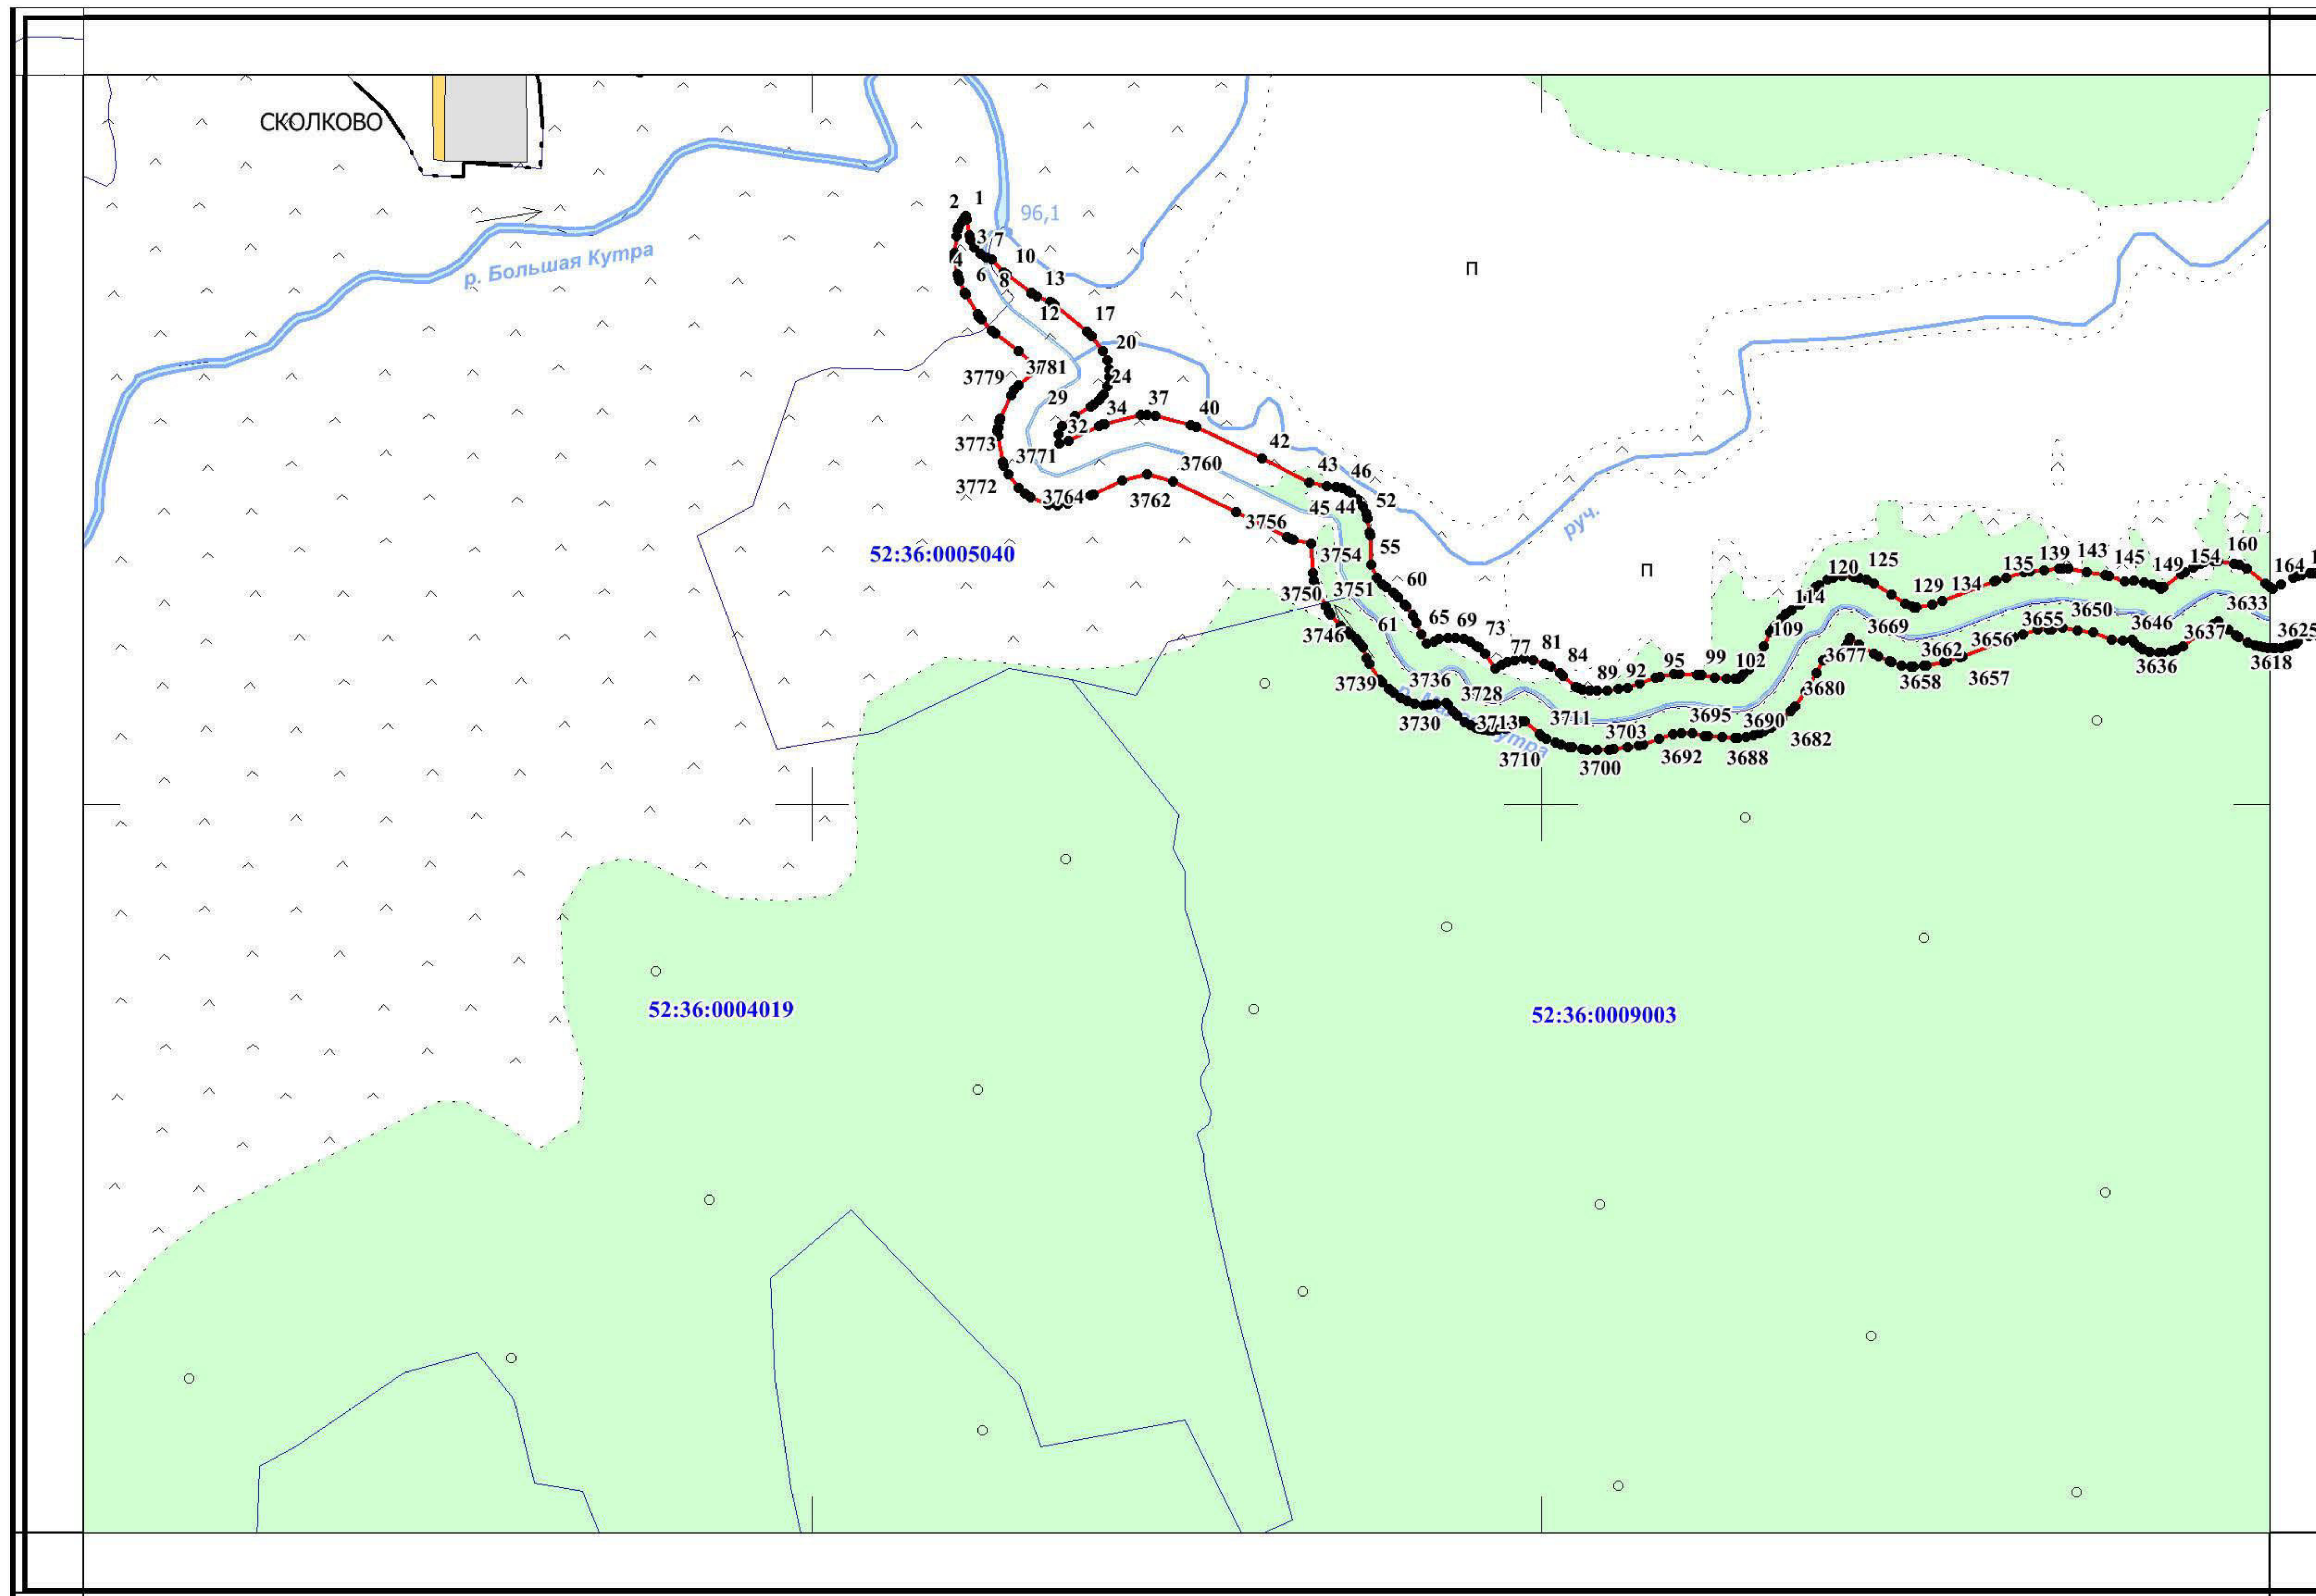

Используемые условные знаки и обозначения

- - границы прибрежной защитной полосы
- 1 - поворотная точка границы прибрежной защитной полосы
- - граница кадастрового квартала
- 52:36:0007023 - номер кадастрового квартала