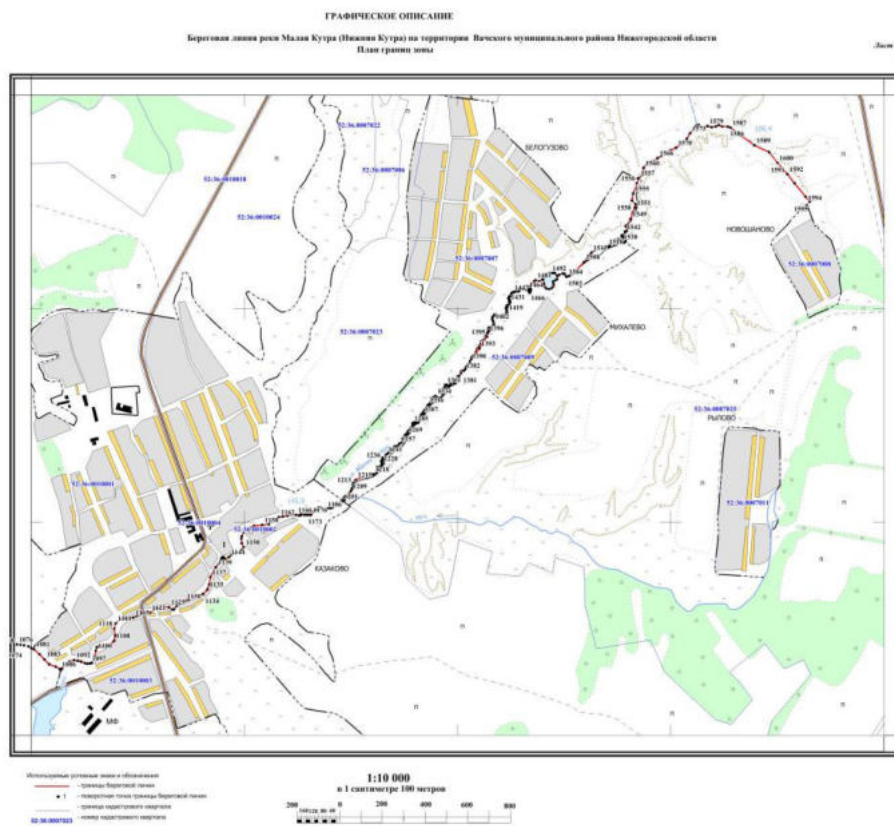

**Графическое описание границ
береговых линий (границ водных объектов), границ водоохранных зон и
прибрежных защитных полос реки Малая Кутра (Нижняя Кутра)
на территории Вачского муниципального района
Нижегородской области**

Схема № 1