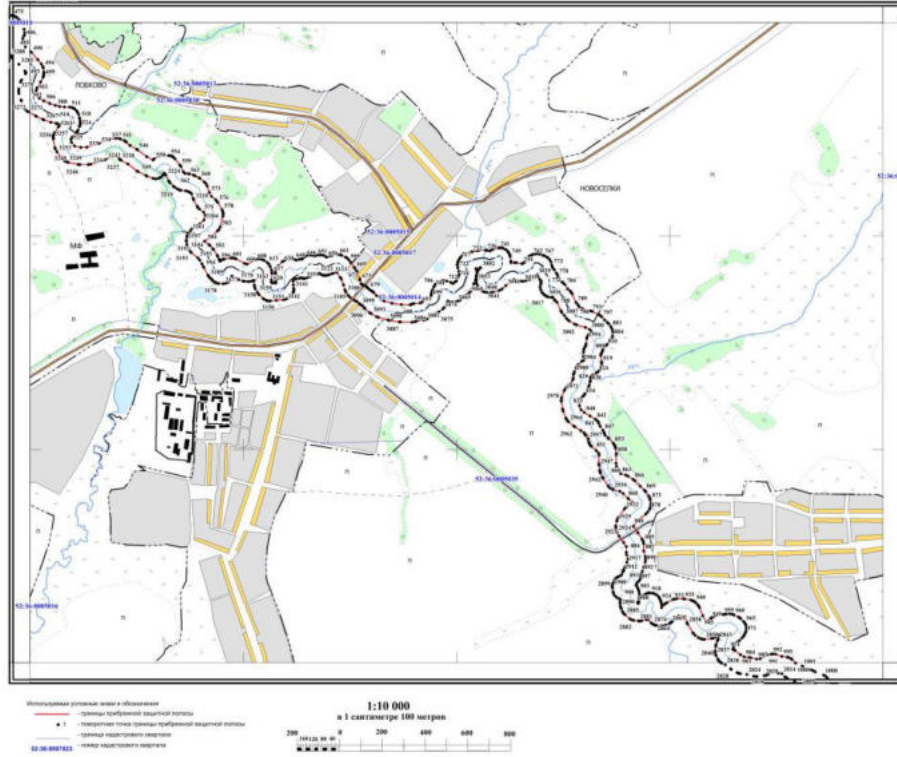

Схема № 13

ГРАФИЧЕСКОЕ ОПИСАНИЕ
Прибрежная защитная полоса реки Малая Кура (Вашиня Кура) на территории Васильевского муниципального района Нижегородской области
План границ зоны

Лист 1

Схема № 14, Схема № 15