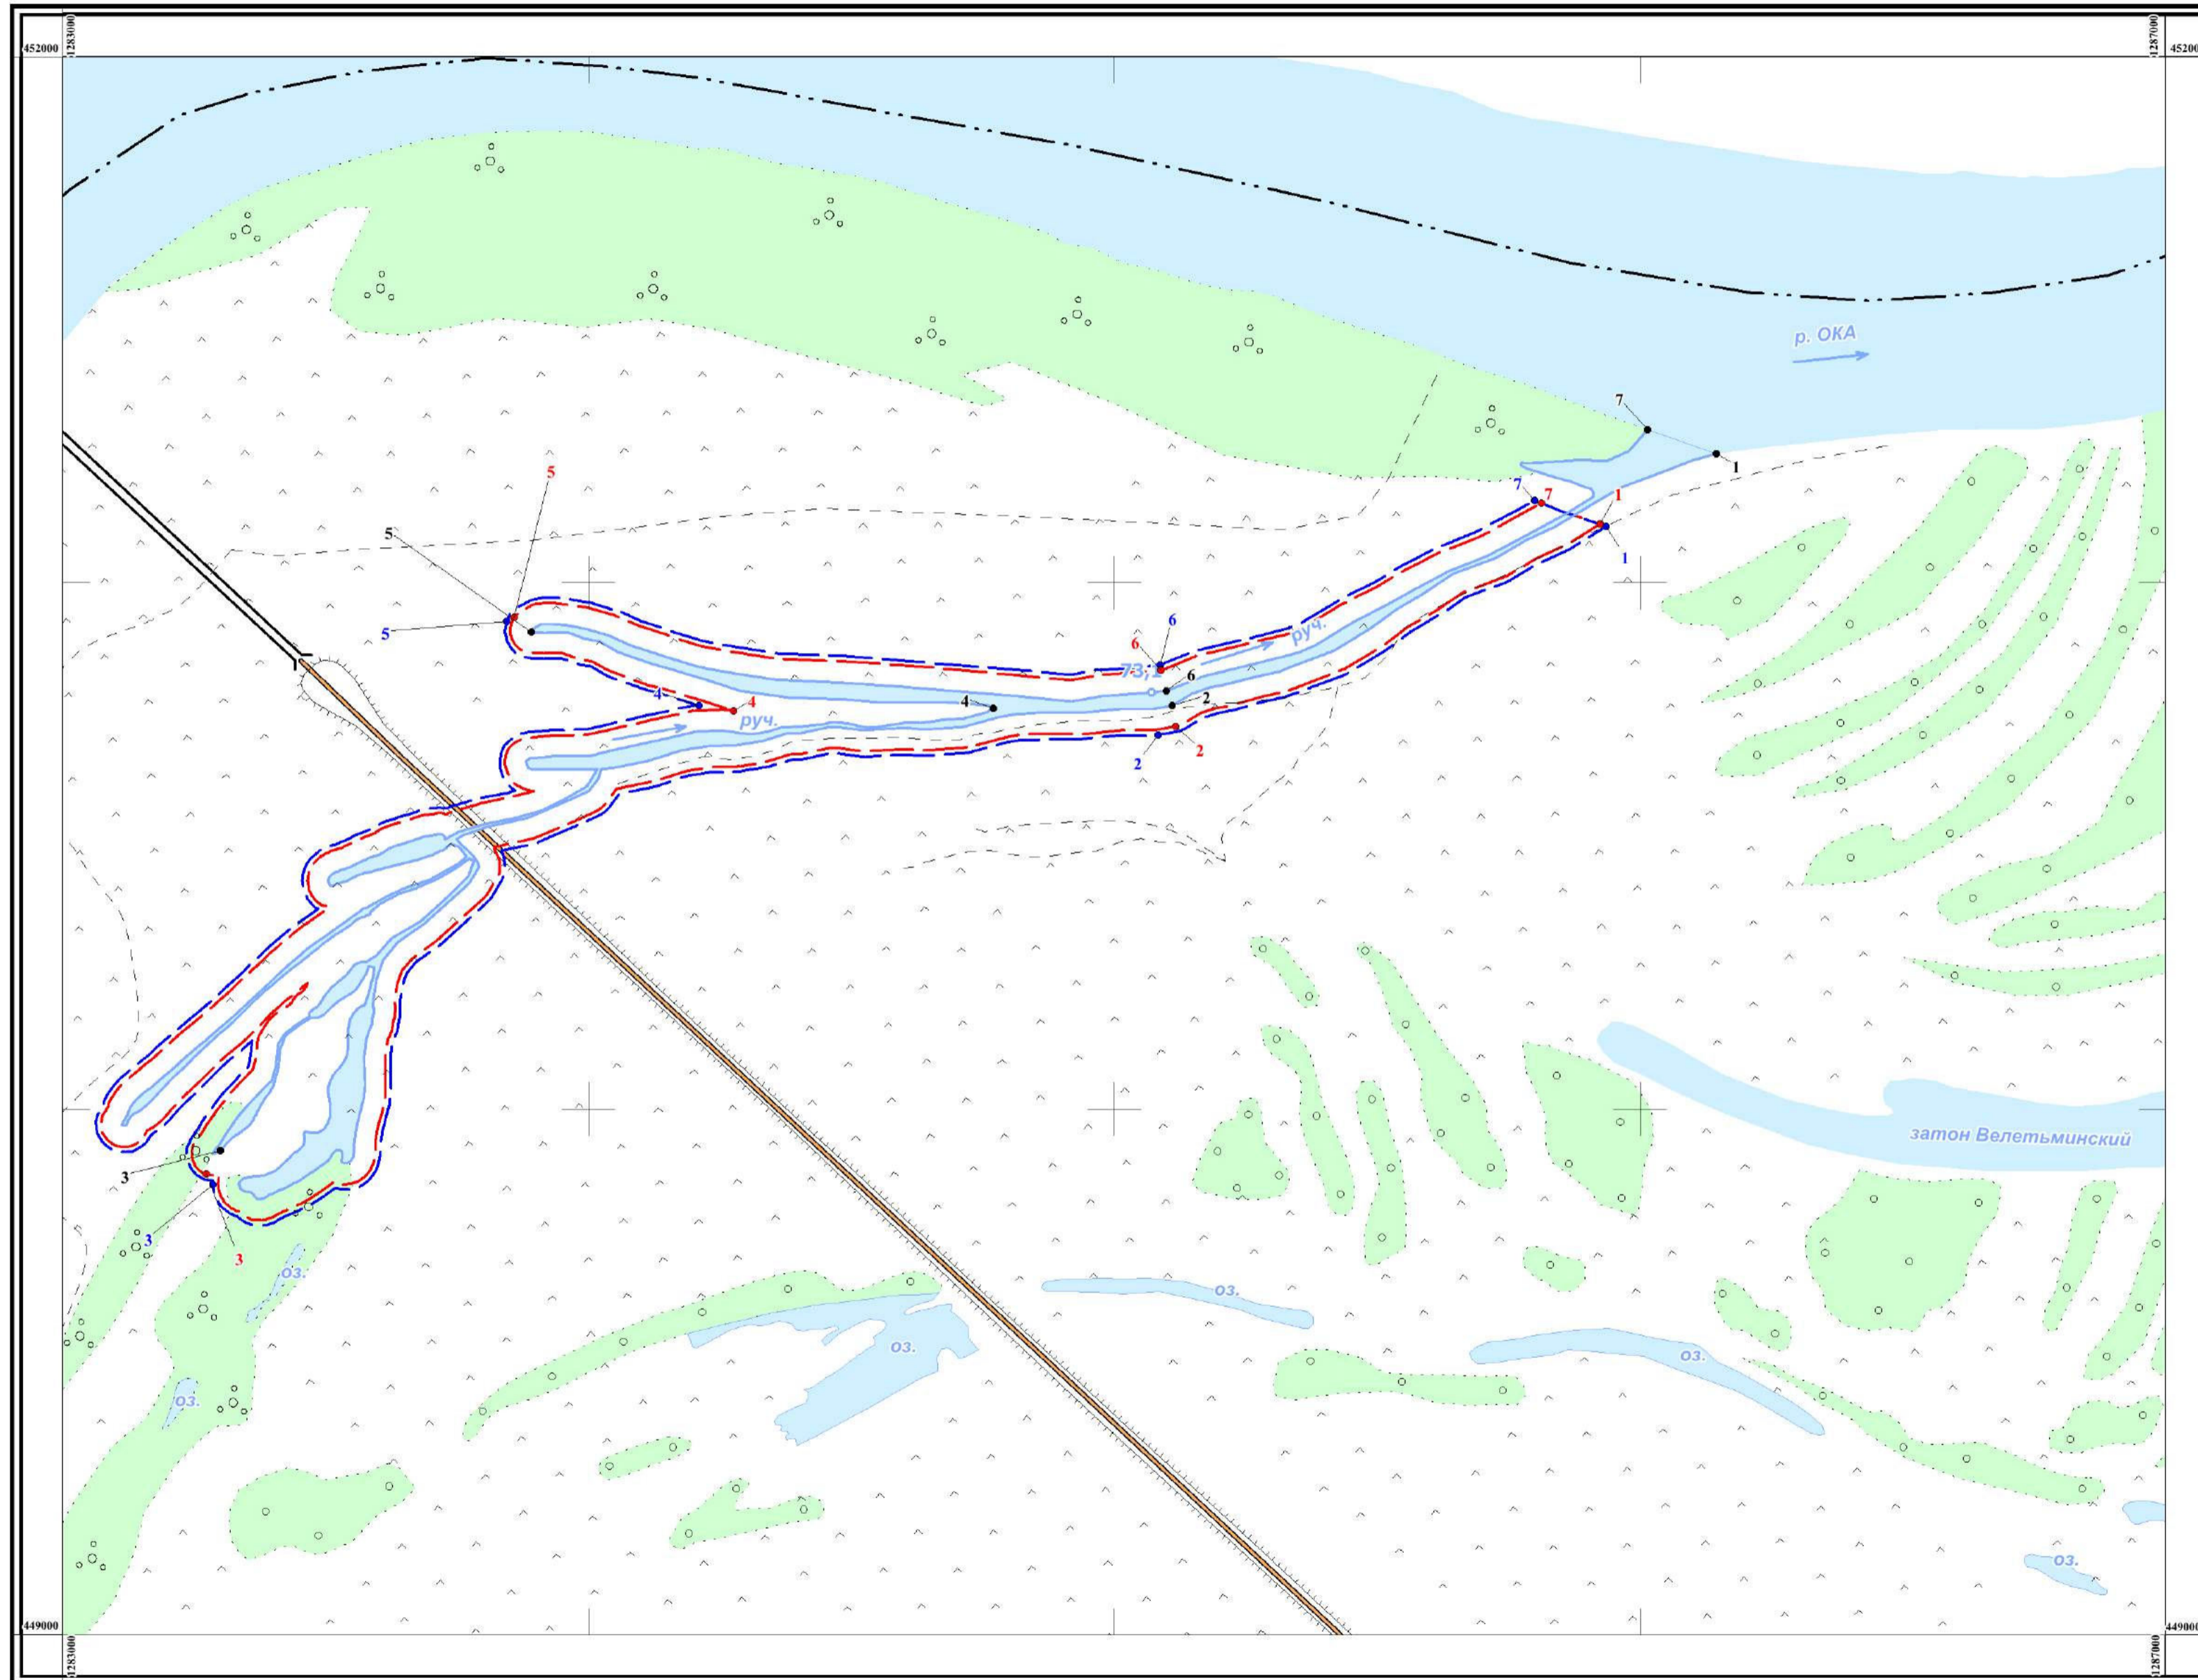

1:10 000
в 1 сантиметре 100 метров