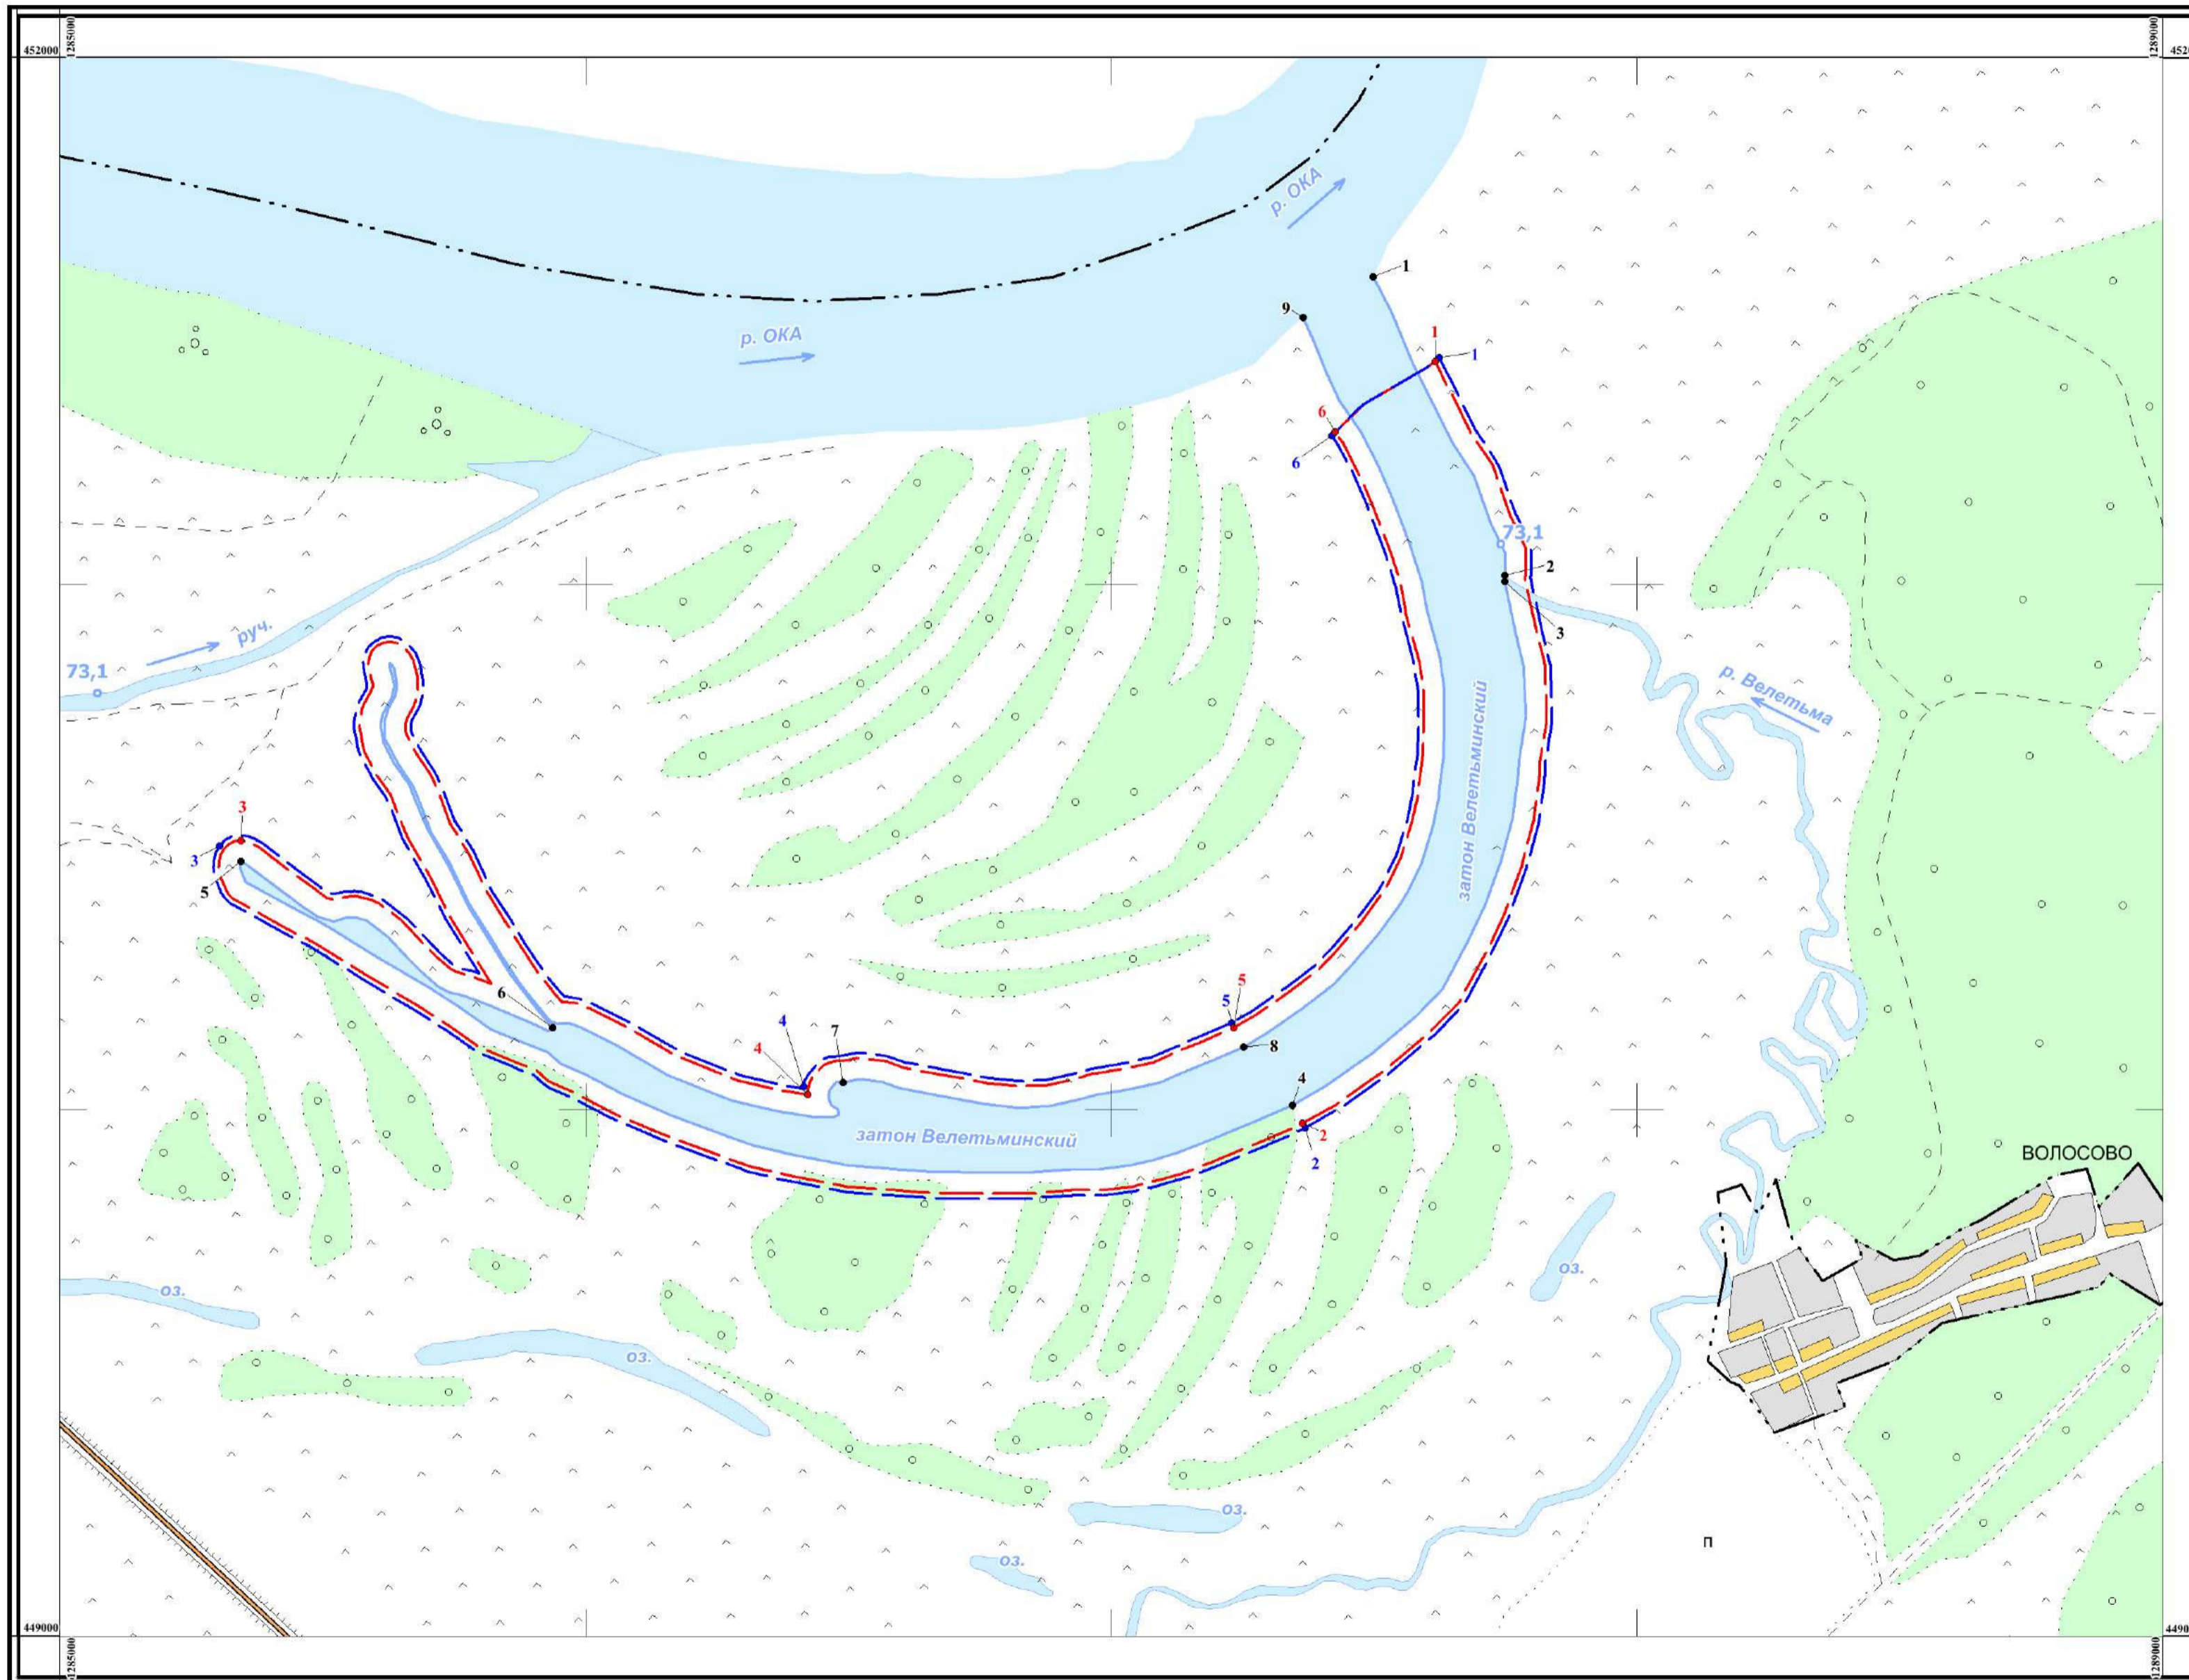

1:10 000
в 1 сантиметре 100 метров