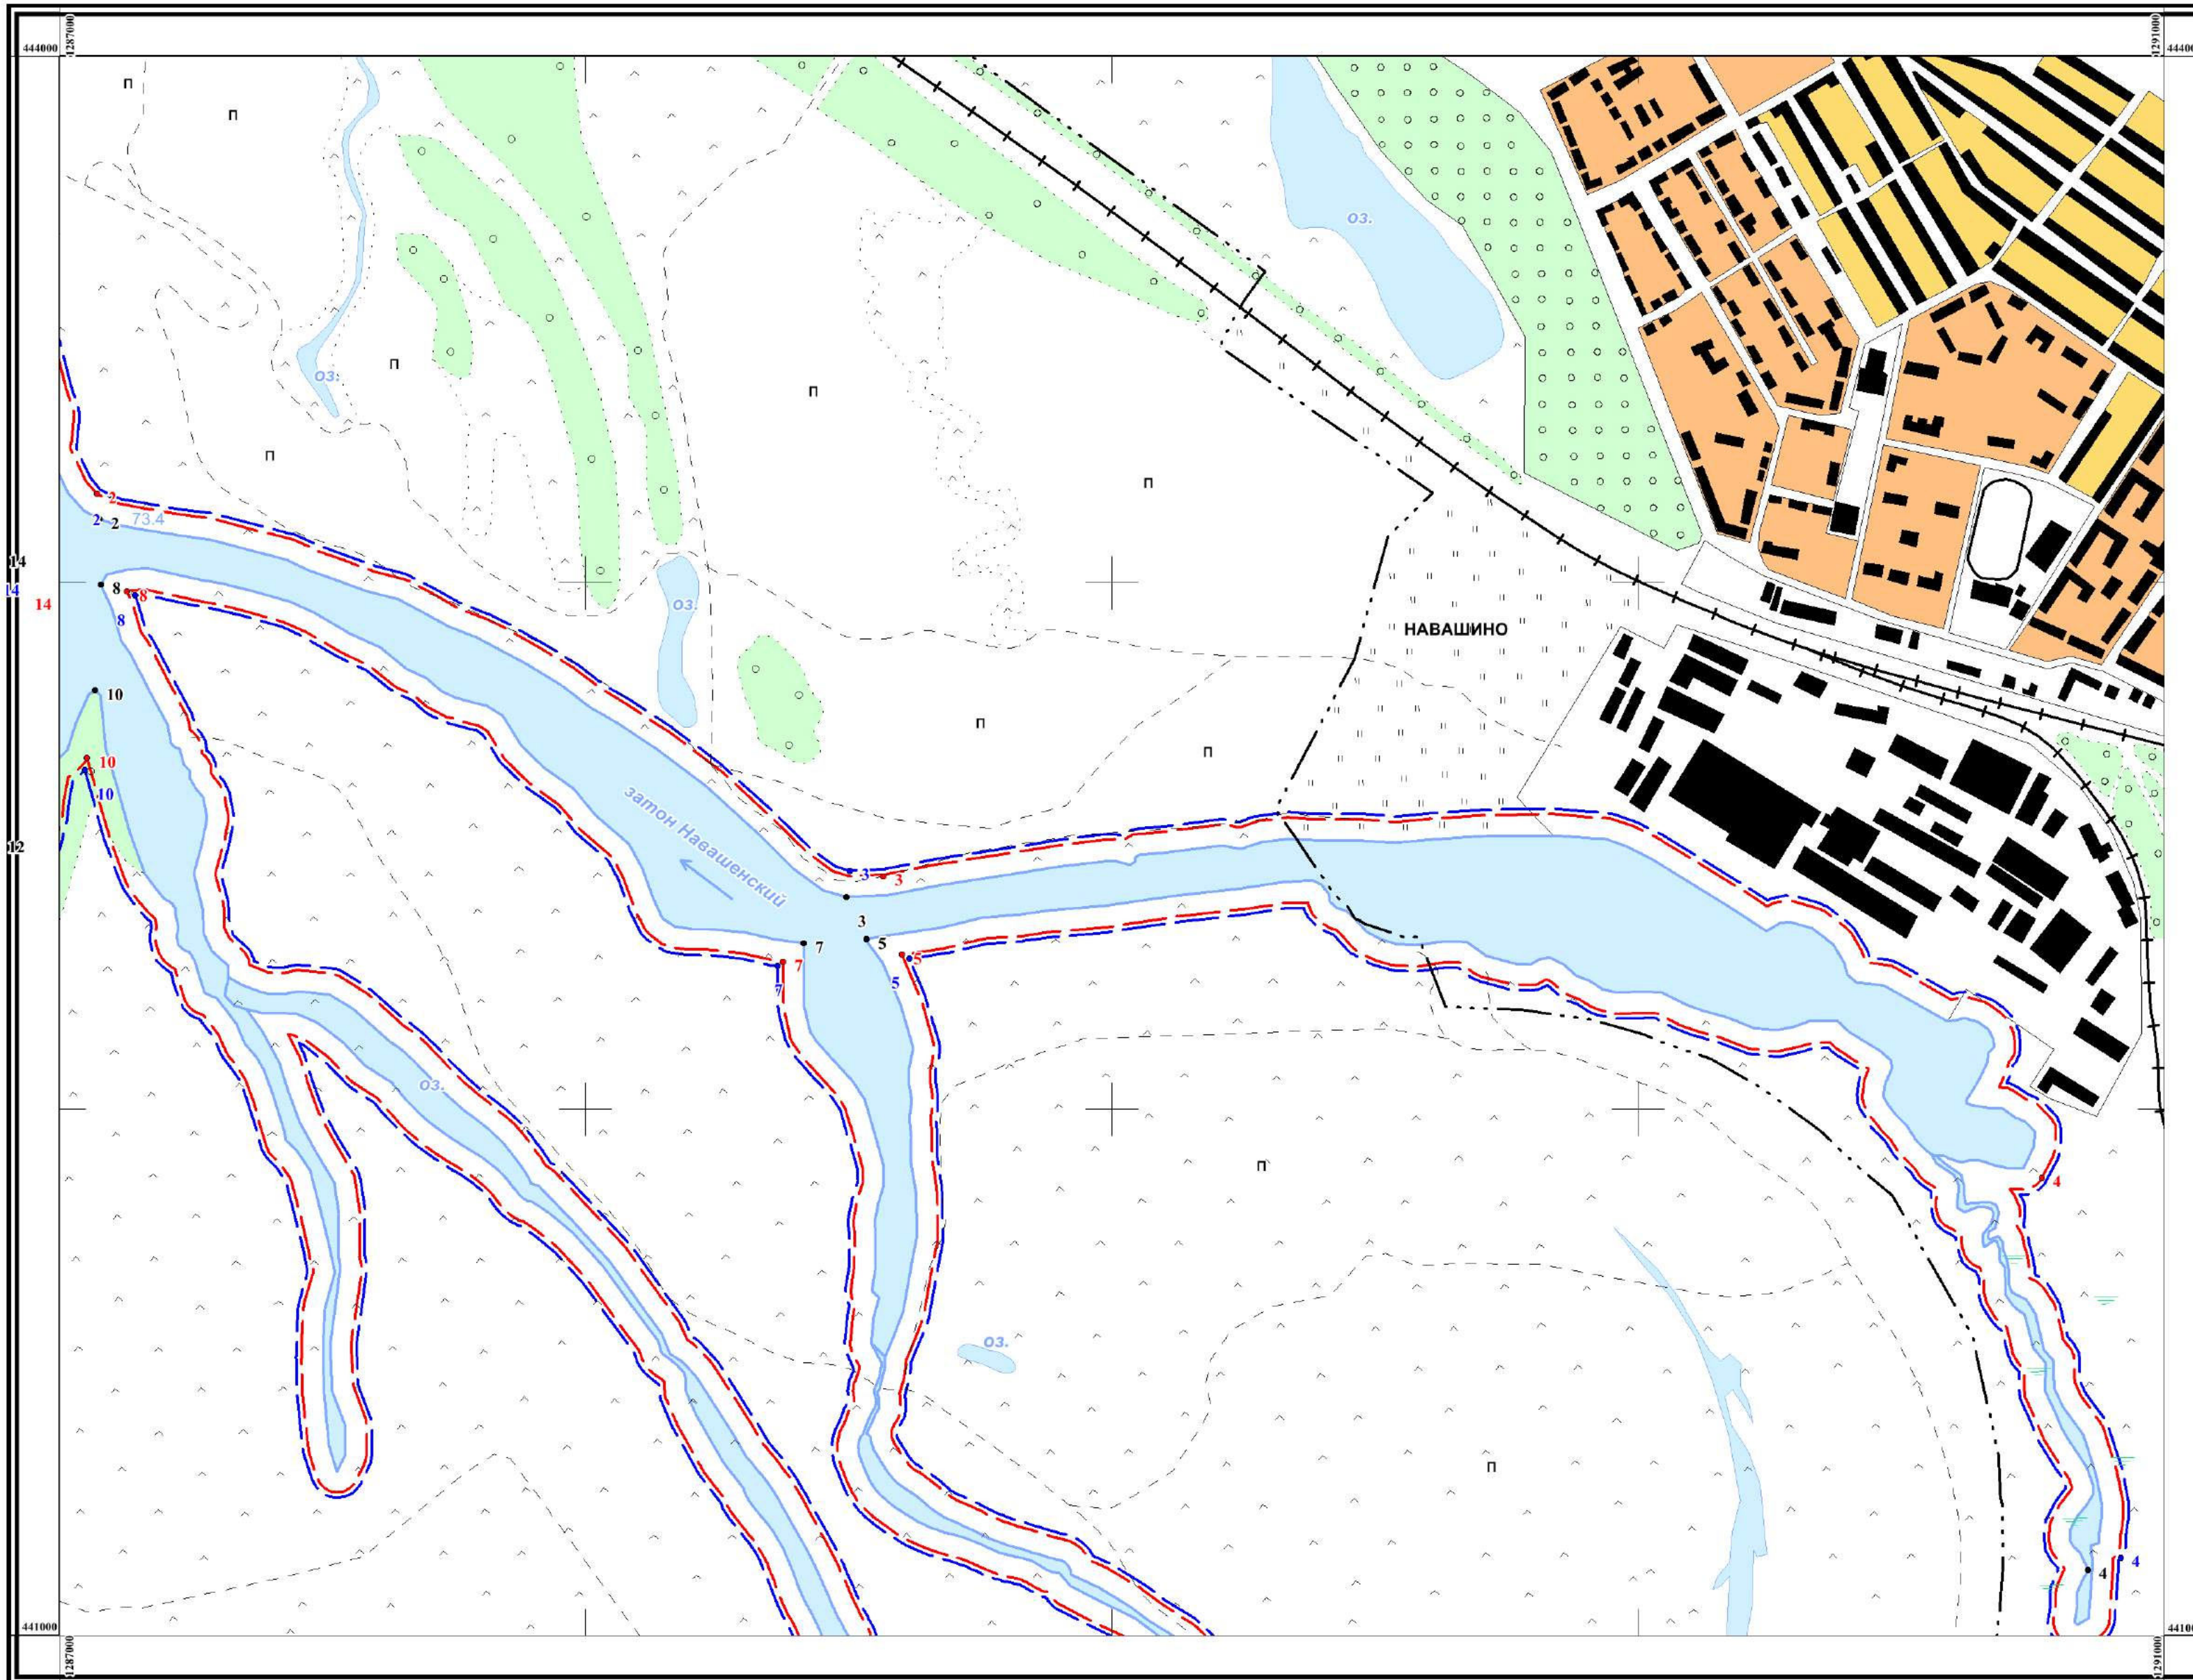

1:10 000
в 1 сантиметре 100 метров