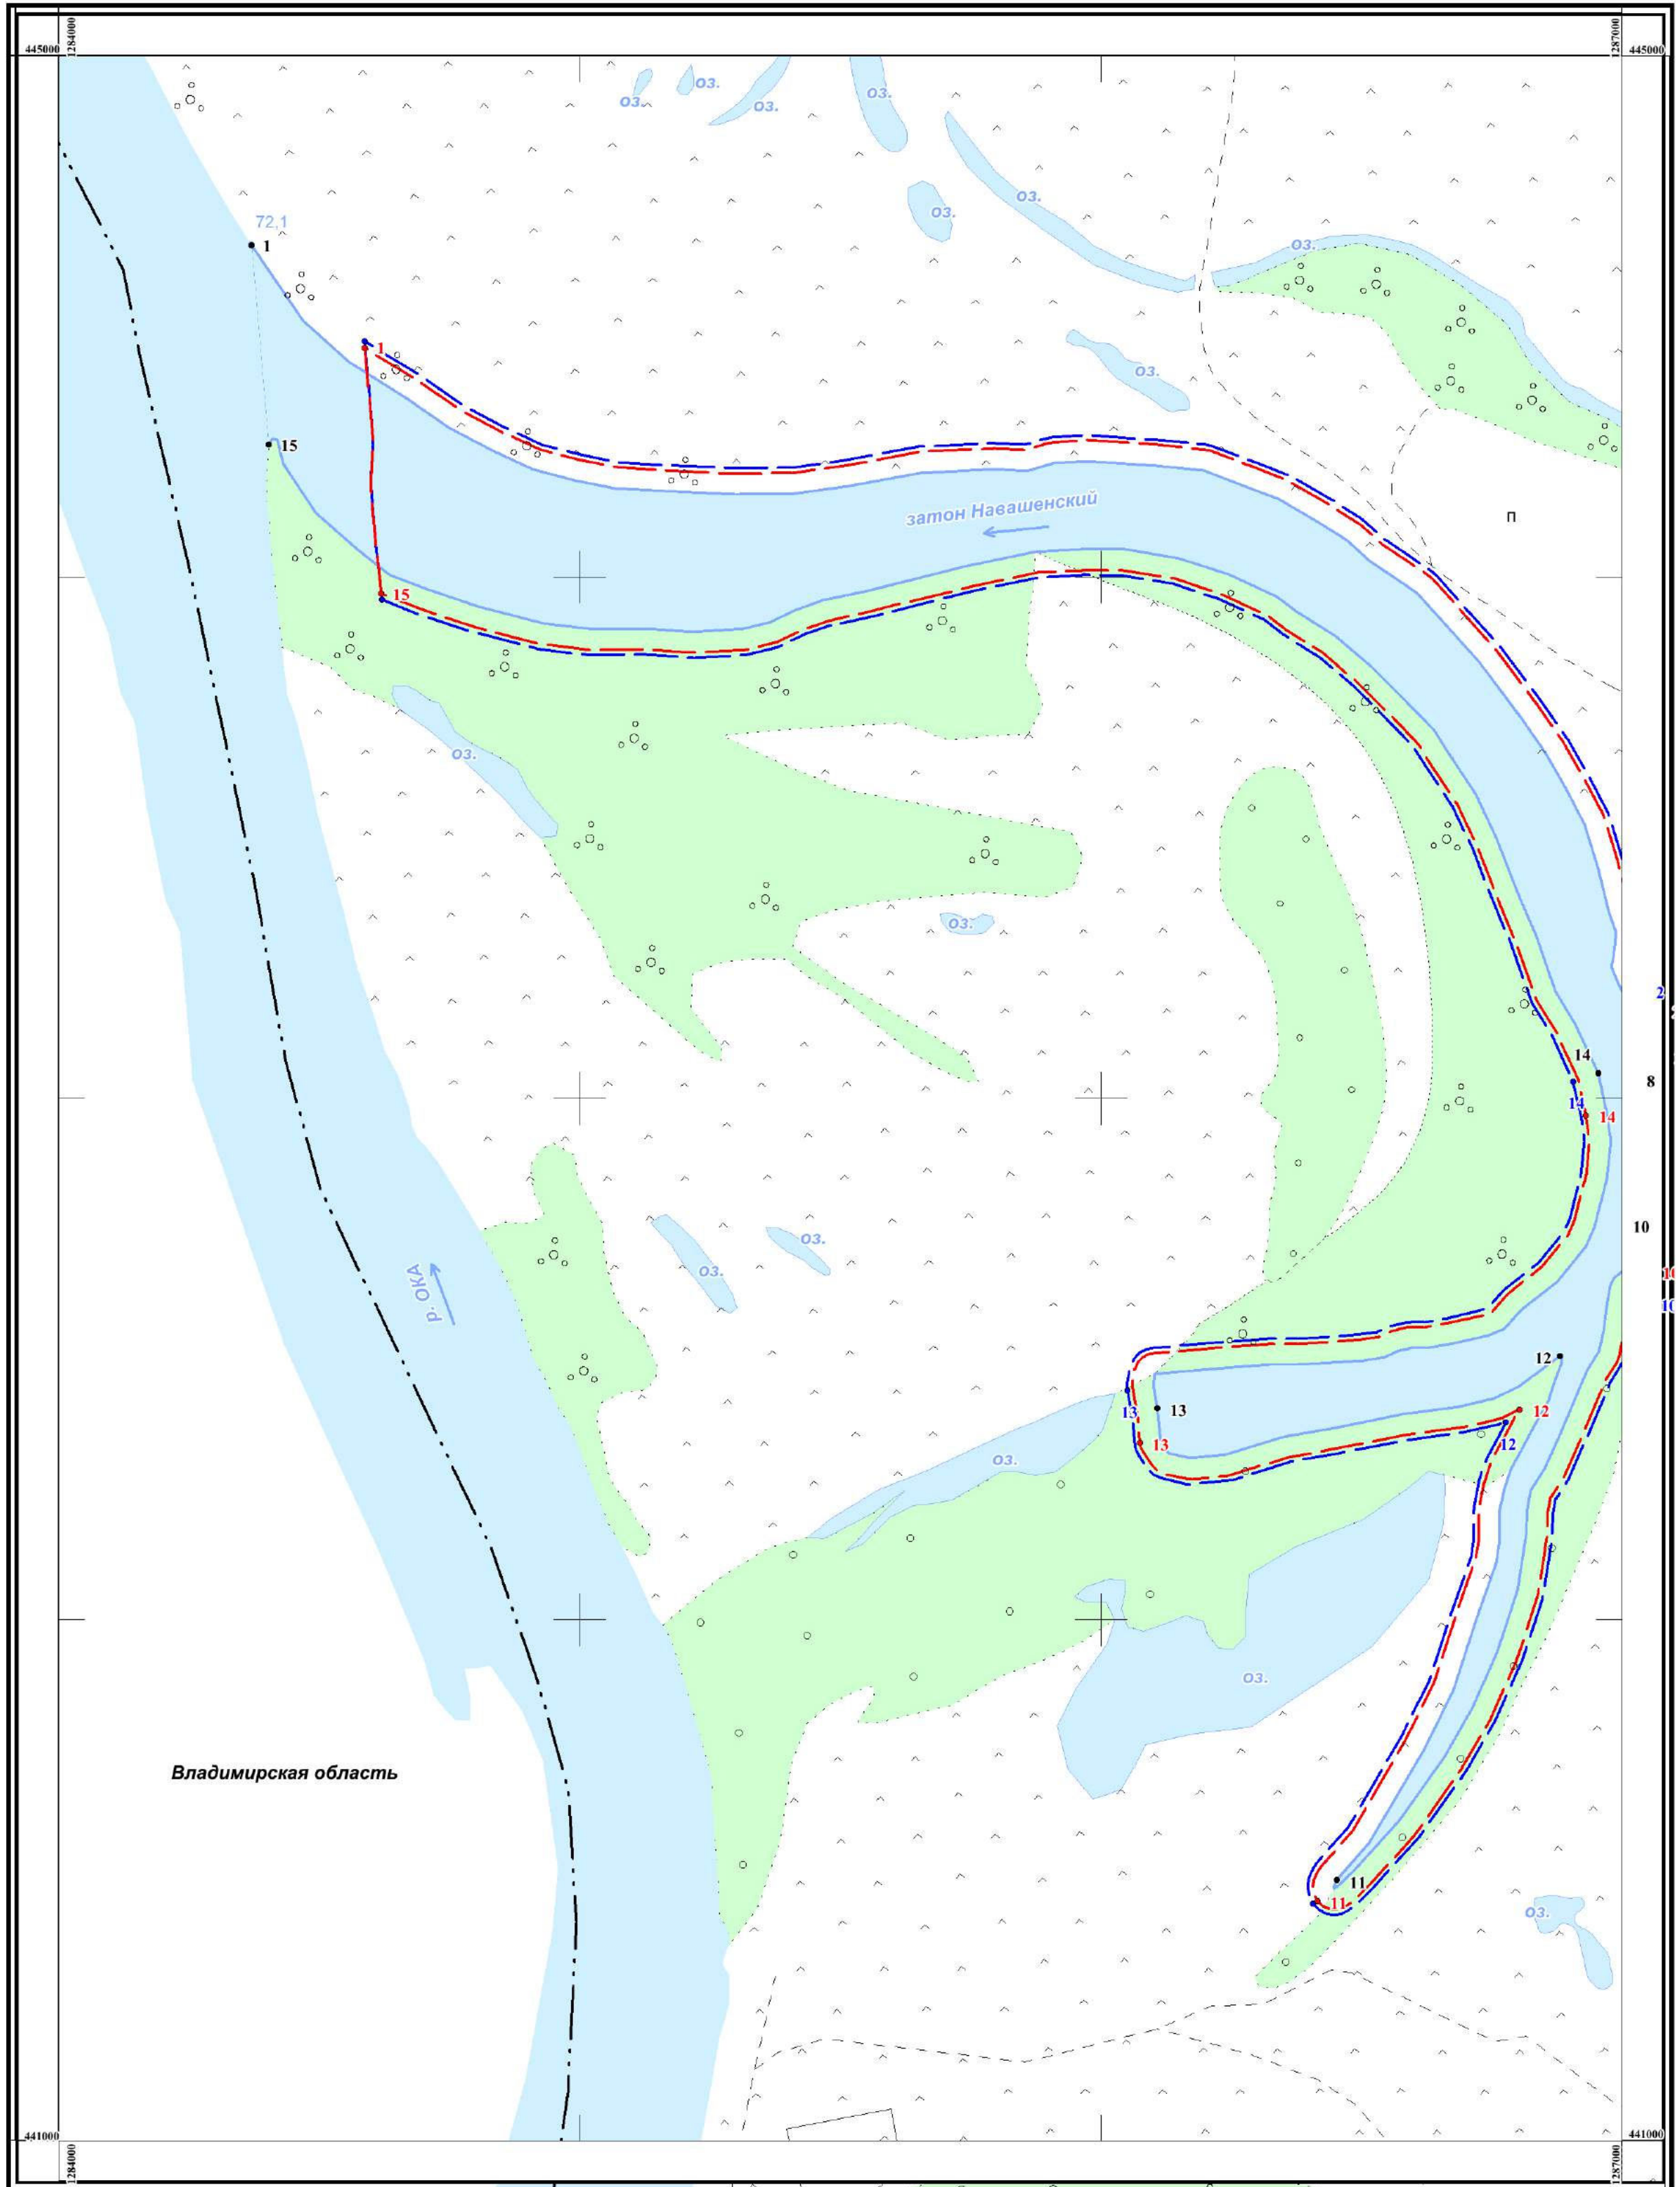

затон Навашинский (приток р. Оки) и его притоки ручьи без названия

ДЛЯ СЛУЖЕБНОГО ПОЛЬЗОВАНИЯ

1:10 000
в 1 сантиметре 100 метров

1:10 000
в 1 сантиметре 100 метров

1:10 000
в 1 сантиметре 100 метров

1:10 000