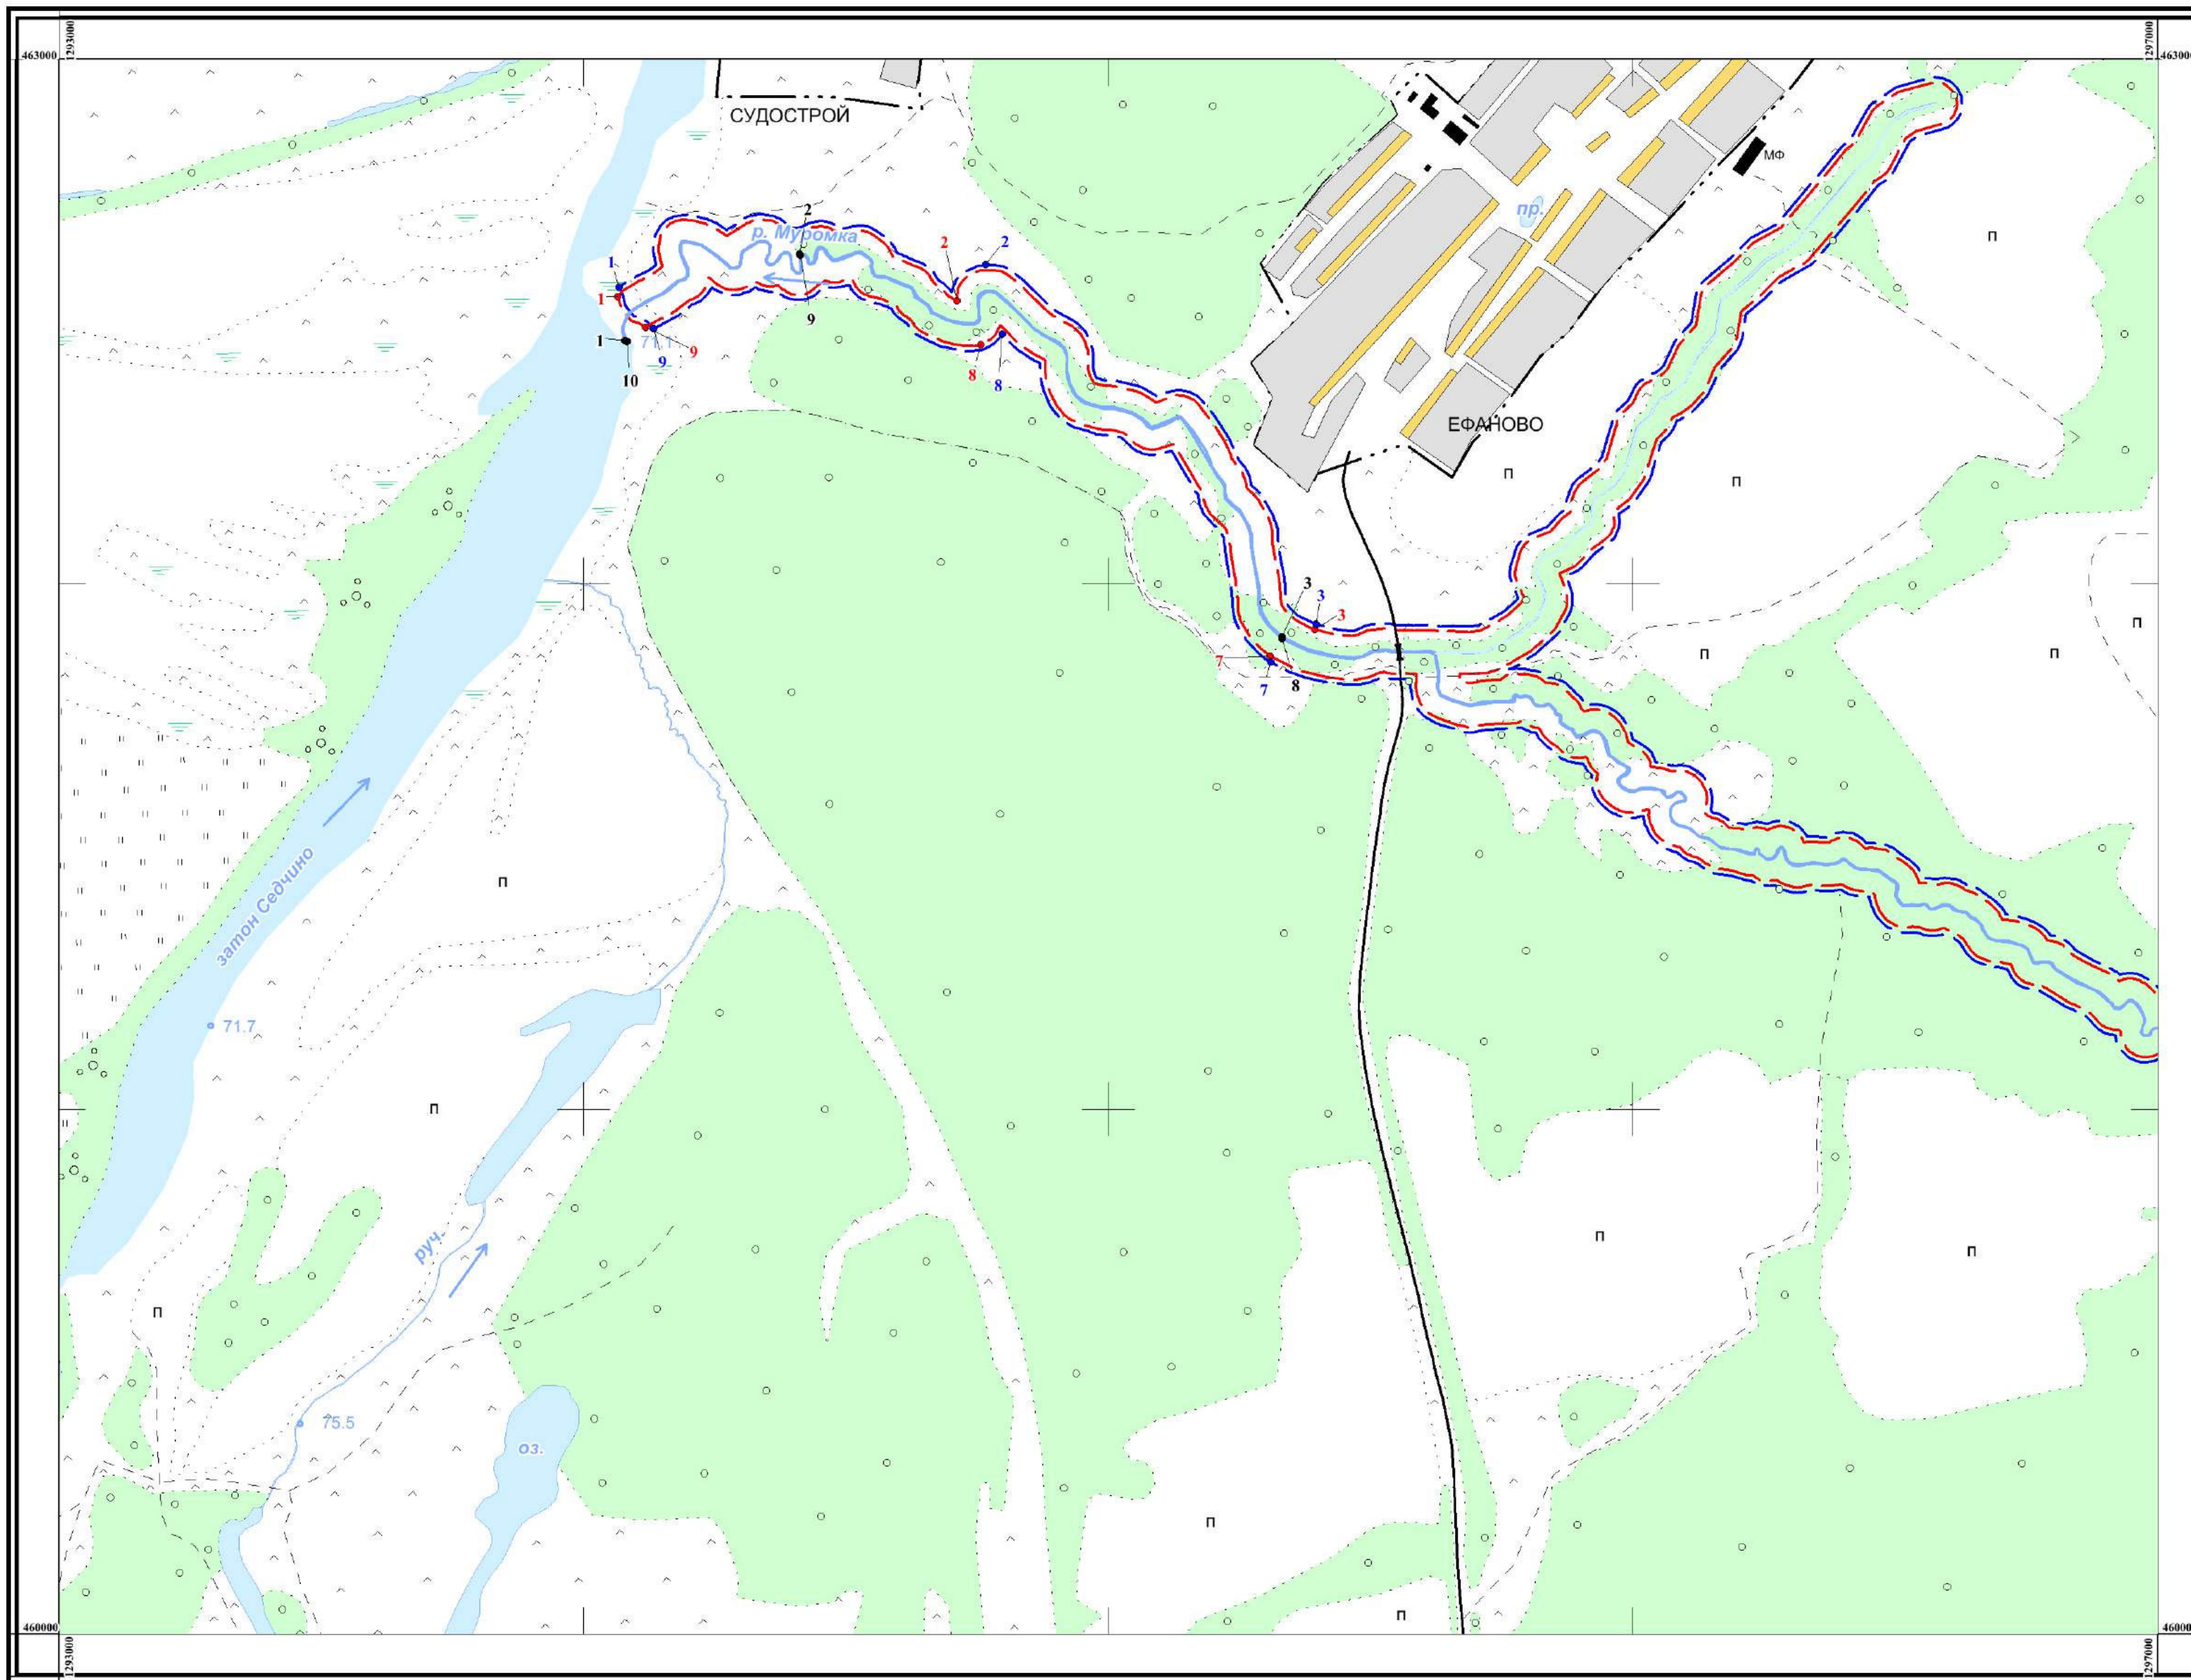

затон Навашинский (приток р. Оки) и его притоки ручьи без названия

ДЛЯ СЛУЖЕБНОГО ПОЛЬЗОВАНИЯ

1:10 000
в 1 сантиметре 100 метров

1:10 000
в 1 сантиметре 100 метров

1:10 000
в 1 сантиметре 100 метров

1:10 000