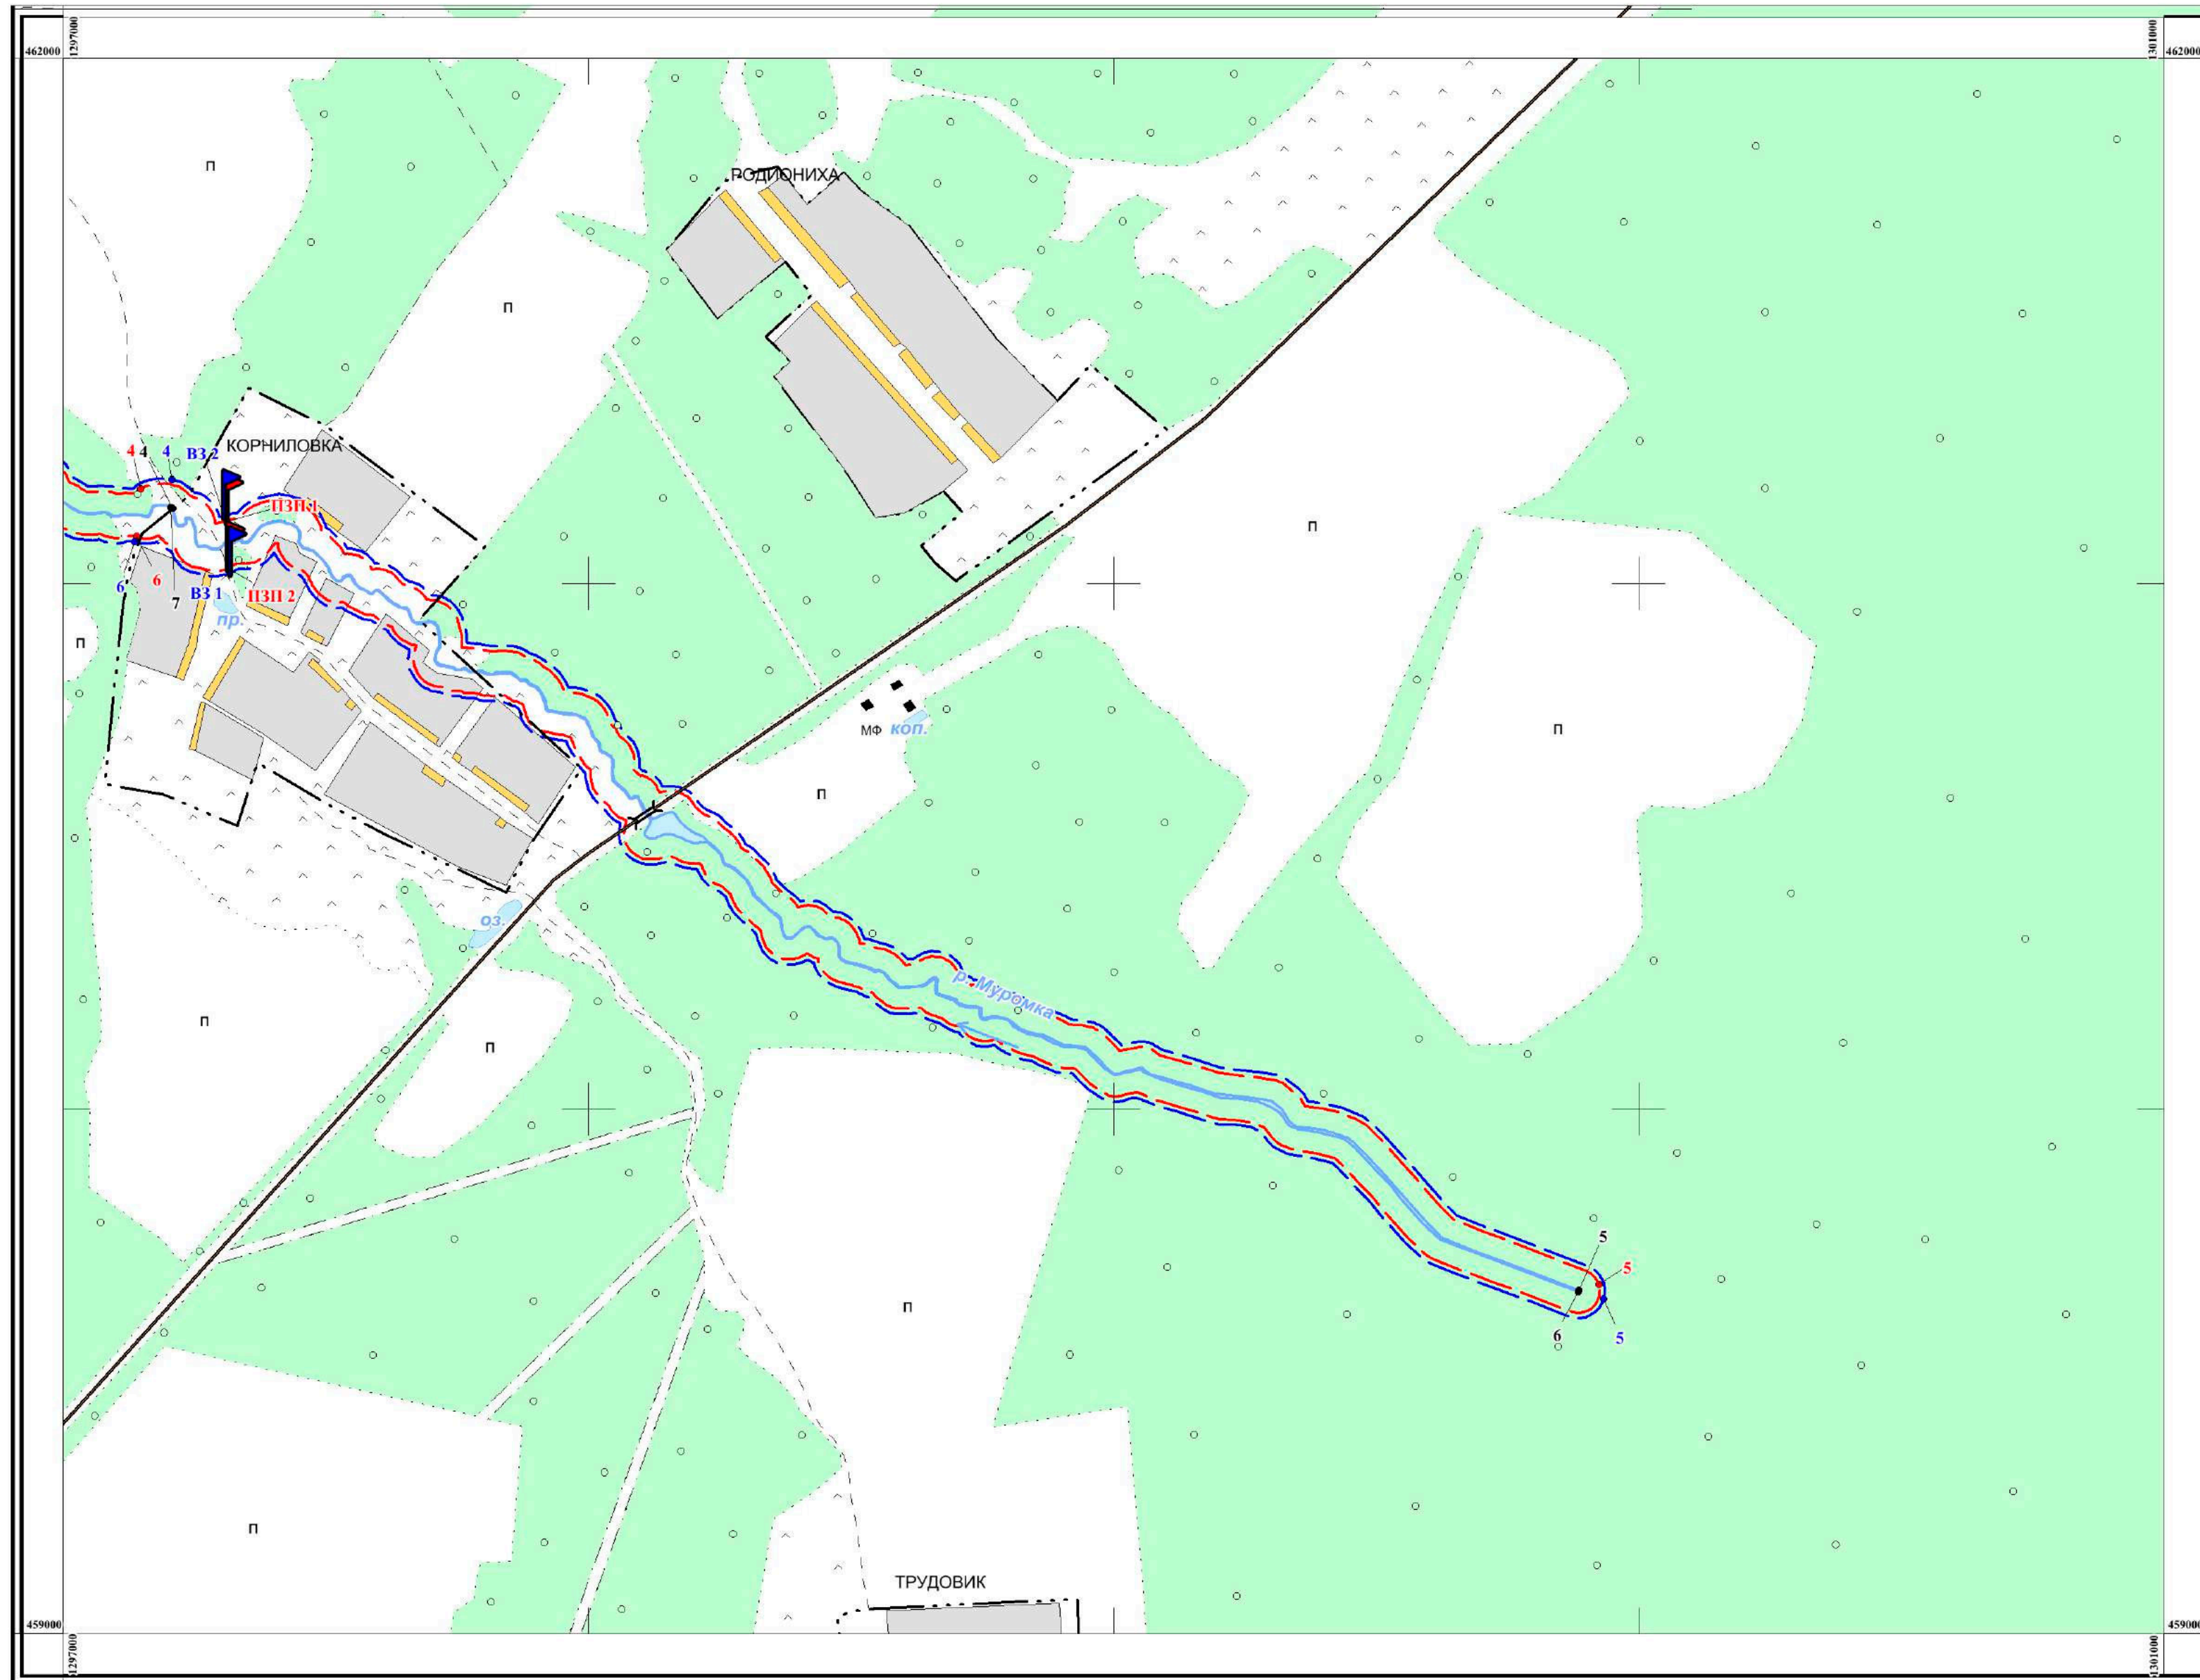

затон Навашинский (приток р. Оки) и его притоки ручьи без названия

ДЛЯ СЛУЖЕБНОГО ПОЛЬЗОВАНИЯ

1:10 000
в 1 сантиметре 100 метров

1:10 000
в 1 сантиметре 100 метров

1:10 000
в 1 сантиметре 100 метров

1:10 000